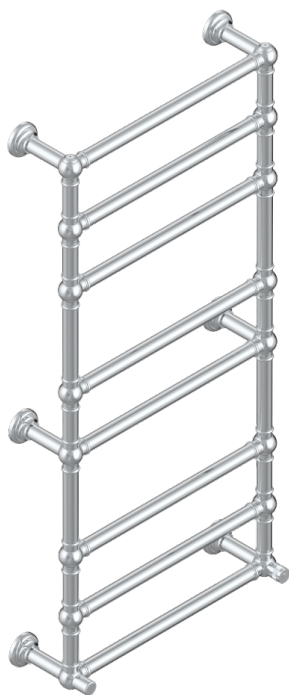

TOWEL WARMER - TRADITIONAL

B6A-TWT8H

Traditional towel warmer, 8 rails, 625 mm x 1325 mm, hydronic, neutral handle

THG[®]
PARIS

CARACTERÍSTICAS

- Cuerpo en latón macizo, sin costura.
- Conexiones en F3/4"

ESPECIFICACIONES TÉCNICAS

- Pression : 0,5 bars < P < 3 bars (recommandée)
- Pressure : 7.25 psi < P < 43.5 psi (advised)
- Température eau maximale conseillée : 60°C
- Maximum water temperature advised: 140°F
- Hauteur minimale au sol (maximum height from the ground) : 60 cm (24")
- Puissance / Power : 171W à Delta T 30

ACABADOS DISPONIBLES

Bronce claro - D01
Cromo - A02
Cromo mate - C02
Dorado - F01
Dorado mate - F07
Dorado pálido - F30

Dorado pálido mate (sin barniz) - F31
Níquel - B01
Níquel mate - C01
Pvd blush - H62
Pvd blush mate - H60
Pvd color latón - H49