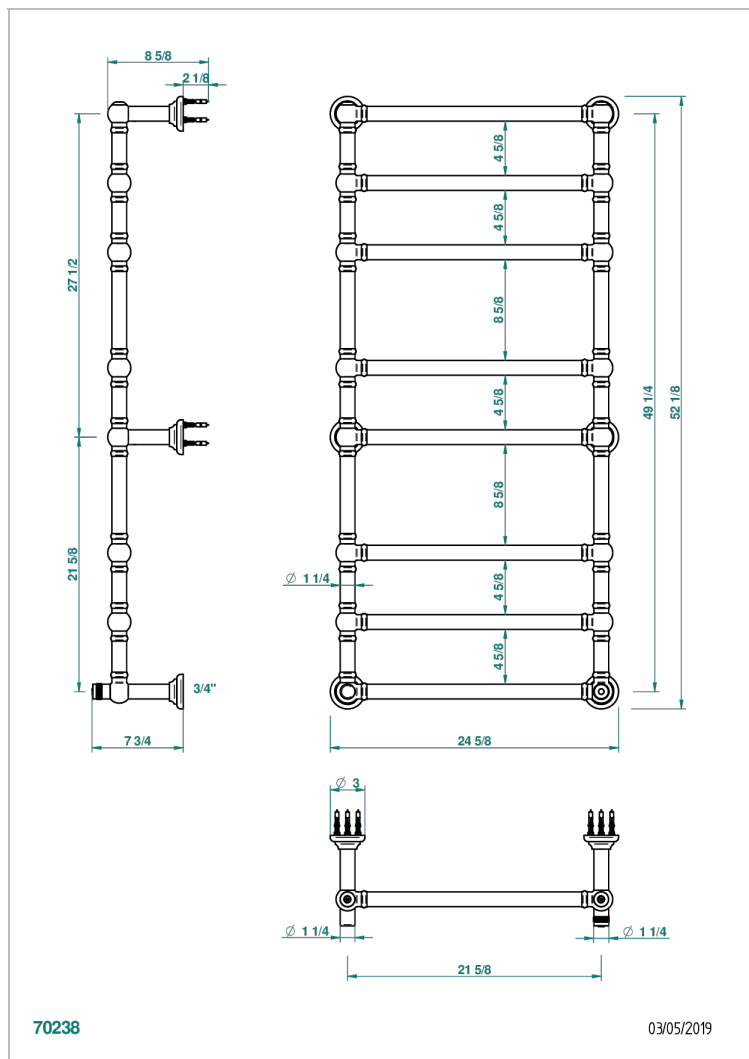

TOWEL WARMER - TRADITIONAL

B6A-TWT8H

Traditional towel warmer, 8 rails, 625 mm x 1325 mm, hydronic, neutral handle

THG[®]
PARIS

CARACTERÍSTICAS

- Cuerpo en latón macizo, sin costura.
- Conexiones en F3/4"

ESPECIFICACIONES TÉCNICAS

- Pression : 0,5 bars < P < 3 bars (recommandée)
- Pressure : 7.25 psi < P < 43.5 psi (advised)
- Température eau maximale conseillée : 60°C
- Maximum water temperature advised: 140°F
- Hauteur minimale au sol (maximum height from the ground) : 60 cm (24")
- Puissance / Power : 171W à Delta T 30