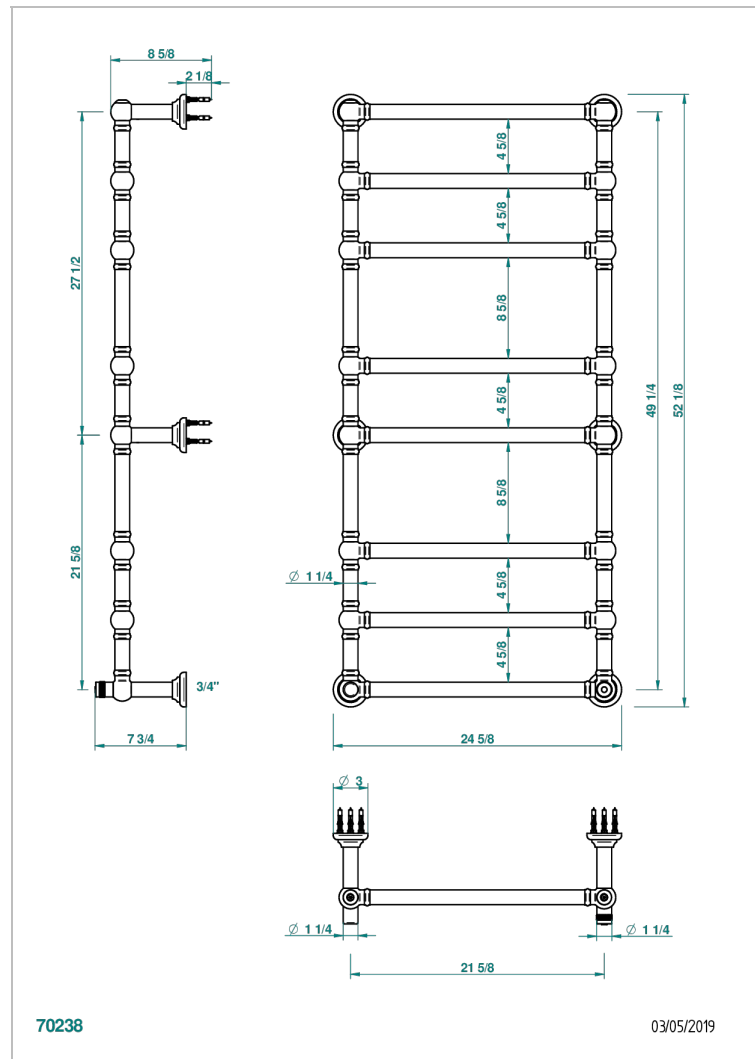

TOWEL WARMER - TRADITIONAL

B6A-TWT8H

Traditionell, Handtuchwärmer, Warmwasser, neutraler Bedienungsgriff, 8 Stangen, 625 mm x 1325 mm

THG[®]
PARIS

EIGENSCHAFTEN

- Unterputzkörper aus massivem Messing, ohne Lötstelle
- Anschlüsse 3/4" Innengewinde

TECHNISCHE DATEN

- Pression : 0,5 bars < P < 3 bars (recommandée)
- Pressure : 7.25 psi < P < 43.5 psi (advised)
- Température eau maximale conseillée : 60°C
- Maximum water temperature advised: 140°F
- Hauteur minimale au sol (maximum height from the ground) : 60 cm (24")
- Puissance / Power : 171W à Delta T 30