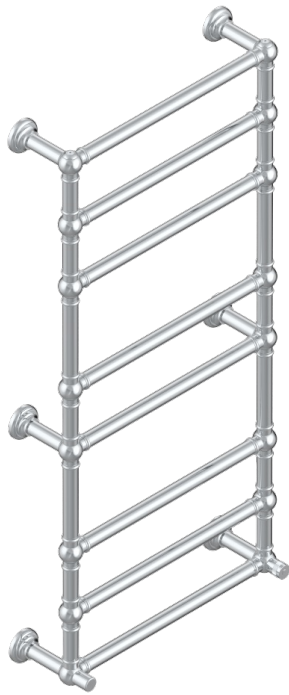

TOWEL WARMER - TRADITIONAL

B6A-TWT8H

Traditionell, Handtuchwärmer, Warmwasser, neutraler Bedienungsgriff, 8 Stangen, 625 mm x 1325 mm

THG[®]
PARIS

EIGENSCHAFTEN

- Unterputzkörper aus massivem Messing, ohne Lötstelle
- Anschlüsse 3/4" Innengewinde

TECHNISCHE DATEN

- Pression : 0,5 bars < P < 3 bars (recommandée)
- Pressure : 7.25 psi < P < 43.5 psi (advised)
- Température eau maximale conseillée : 60°C
- Maximum water temperature advised: 140°F
- Hauteur minimale au sol (maximum height from the ground) : 60 cm (24")
- Puissance / Power : 171W à Delta T 30

VERFÜGBARE OBERFLÄCHEN

Blassgold - F30
Blassgold matt unlackiert - F31
Bronze hell - D01
Chrom - A02
Chrom matt - C02
Gold - F01

Gold matt - F07
Nickel matt - C01
Pvd blush - H62
Pvd blush matt - H60
Pvd gold - H52
Pvd gold matt - H53