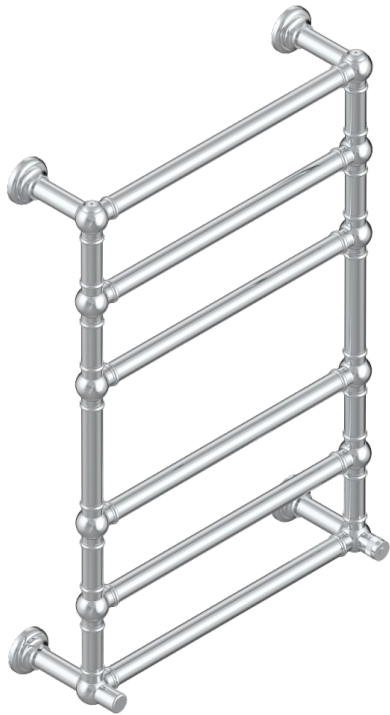

TOWEL WARMER - TRADITIONAL

B6A-TWT6H

Traditional towel warmer, 6 rails, 625 mm x 925 mm, hydronic, neutral handle

THG[®]
PARIS

70237

03/05/2019

CARACTERÍSTICAS

- Cuerpo en latón macizo, sin costura.
- Conexiones en F3/4"

ESPECIFICACIONES TÉCNICAS

- Pression : 0,5 bars < P < 3 bars (recommandée)
- Pressure : 7.25 psi < P < 43.5 psi (advised)
- Température eau maximale conseillée : 60°C
- Maximum water temperature advised: 140°F
- Hauteur minimale au sol (maximum height from the ground) : 60 cm (24")
- Puissance / Power : 128W à Delta T 30

ACABADOS DISPONIBLES

Bronce claro - D01
Cromo - A02
Cromo mate - C02
Dorado - F01
Dorado mate - F07
Dorado pálido - F30

Dorado pálido mate (sin barniz) - F31
Níquel - B01
Níquel mate - C01
Pvd blush - H62
Pvd blush mate - H60
Pvd color latón - H49