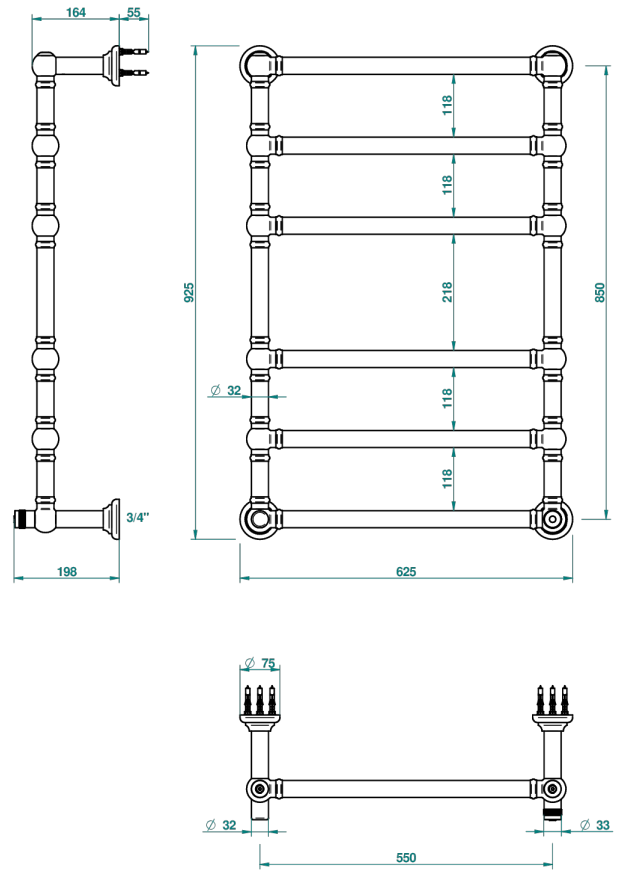

TOWEL WARMER - TRADITIONAL

B6A-TWT6H

Traditionell, Handtuchwärmer, Warmwasser, neutraler Bedienungsgriff, 6 Stangen, 625 mm x 925 mm

THG[®]
PARIS

70237

03/05/2019

EIGENSCHAFTEN

- Unterputzkörper aus massivem Messing, ohne Lötstelle
- Anschlüsse 3/4" Innengewinde

TECHNISCHE DATEN

- Pression : 0,5 bars < P < 3 bars (recommandée)
- Pressure : 7.25 psi < P < 43.5 psi (advised)
- Température eau maximale conseillée : 60°C
- Maximum water temperature advised: 140°F
- Hauteur minimale au sol (maximum height from the ground) : 60 cm (24")
- Puissance / Power : 128W à Delta T 30