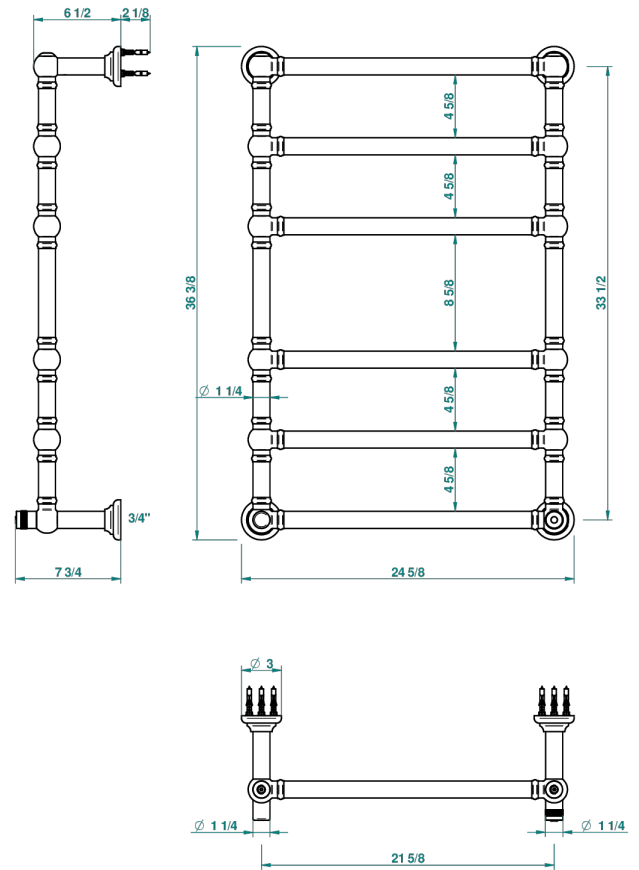

TOWEL WARMER - TRADITIONAL

B6A-TWT6H

Traditional towel warmer, 6 rails, 625 mm x 925 mm, hydronic, neutral handle

THG[®]
PARIS

70237

03/05/2019

CARACTERÍSTICAS

- Cuerpo en latón macizo, sin costura.
- Conexiones en F3/4"

ESPECIFICACIONES TÉCNICAS

- Pression : 0,5 bars < P < 3 bars (recommandée)
- Pressure : 7.25 psi < P < 43.5 psi (advised)
- Température eau maximale conseillée : 60°C
- Maximum water temperature advised: 140°F
- Hauteur minimale au sol (maximum height from the ground) : 60 cm (24")
- Puissance / Power : 128W à Delta T 30