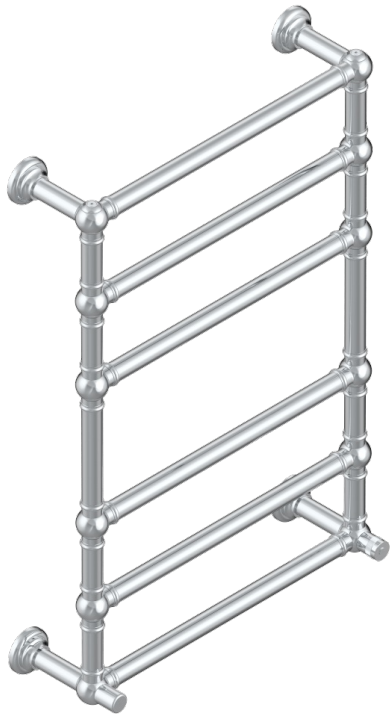

TOWEL WARMER - TRADITIONAL

B6A-TWT6H

Traditional towel warmer, 6 rails, 625 mm x 925 mm, hydronic, neutral handle

THG[®]
PARIS

70237

03/05/2019

CARACTERÍSTICAS

- Cuerpo en latón macizo, sin costura.
- Conexiones en F3/4"

ESPECIFICACIONES TÉCNICAS

- Pression : 0,5 bars < P < 3 bars (recommandée)
- Pressure : 7.25 psi < P < 43.5 psi (advised)
- Température eau maximale conseillée : 60°C
- Maximum water temperature advised: 140°F
- Hauteur minimale au sol (maximum height from the ground) : 60 cm (24")
- Puissance / Power : 128W à Delta T 30

ACABADOS DISPONIBLES

Bronce claro - D01
Cromo - A02
Cromo mate - C02
Dorado - F01
Dorado mate - F07
Dorado pálido - F30

Dorado pálido mate (sin barniz) - F31
Níquel - B01
Níquel mate - C01
Pvd blush - H62
Pvd blush mate - H60
Pvd color latón - H49