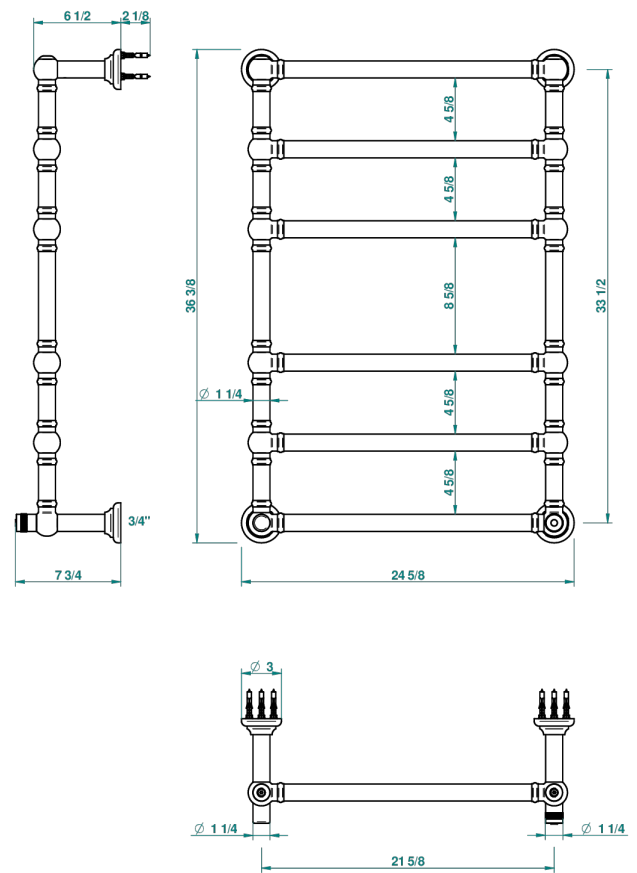

TOWEL WARMER - TRADITIONAL

B6A-TWT6H

Traditionell, Handtuchwärmer, Warmwasser, neutraler Bedienungsgriff, 6 Stangen, 625 mm x 925 mm

THG[®]
PARIS

70237

03/05/2019

EIGENSCHAFTEN

- Unterputzkörper aus massivem Messing, ohne Lötstelle
- Anschlüsse 3/4" Innengewinde

TECHNISCHE DATEN

- Pression : 0,5 bars < P < 3 bars (recommandée)
- Pressure : 7.25 psi < P < 43.5 psi (advised)
- Température eau maximale conseillée : 60°C
- Maximum water temperature advised: 140°F
- Hauteur minimale au sol (maximum height from the ground) : 60 cm (24")
- Puissance / Power : 128W à Delta T 30