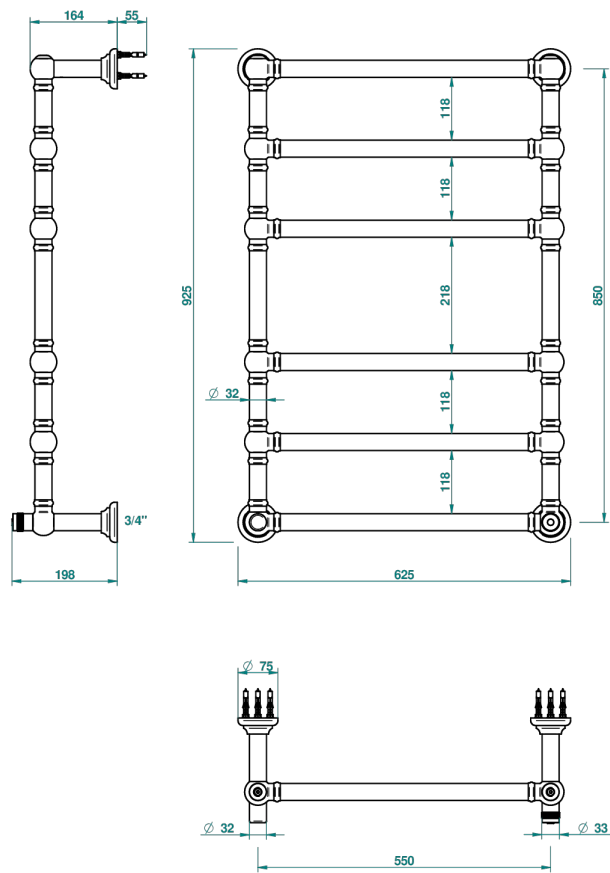

TOWEL WARMER - TRADITIONAL

B6A-TWT6H

Полотенцесушитель Традиционный, 6 перекладин, 625 мм x 925 мм, водяной, нейтральная крестовая рукоятка

THG[®]
PARIS

70237

03/05/2019

ХАРАКТЕРИСТИКИ

- Towel Warmer - Traditional
- Полотенцесушитель Традиционный, 6 перекладин, 625 мм x 925 мм, водяной, нейтральная крестовая рукоятка

ТЕХНИЧЕСКИЕ ХАРАКТЕРИСТИКИ

- Pression : 0,5 bars < P < 3 bars (recommandée)
- Pressure : 7.25 psi < P < 43.5 psi (advised)
- Température eau maximale conseillée : 60°C
- Maximum water temperature advised: 140°F
- Hauteur minimale au sol (maximum height from the ground) : 60 cm (24")
- Puissance / Power : 128W à Delta T 30