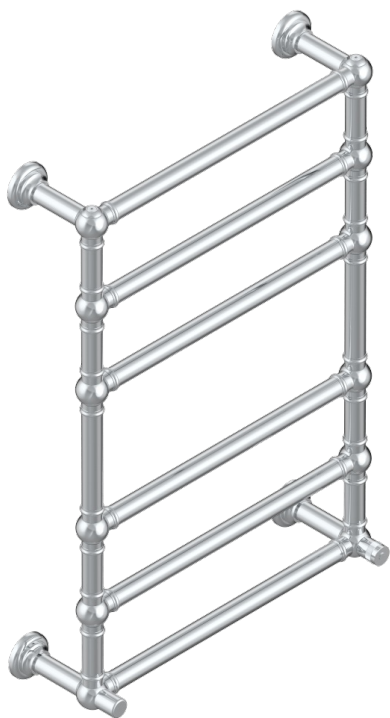

TOWEL WARMER - TRADITIONAL

B6A-TWT6H

Полотенцесушитель Традиционный, 6 перекладин, 625 мм x 925 мм, водяной, нейтральная крестовая рукоятка

THG[®]
PARIS

70237

03/05/2019

ХАРАКТЕРИСТИКИ

- Towel Warmer - Traditional
- Полотенцесушитель Традиционный, 6 перекладин, 625 мм x 925 мм, водяной, нейтральная крестовая рукоятка

ТЕХНИЧЕСКИЕ ХАРАКТЕРИСТИКИ

- Pression : 0,5 bars < P < 3 bars (recommandée)
- Pressure : 7.25 psi < P < 43.5 psi (advised)
- Température eau maximale conseillée : 60°C
- Maximum water temperature advised: 140°F
- Hauteur minimale au sol (maximum height from the ground) : 60 cm (24")
- Puissance / Power : 128W à Delta T 30

ДОСТУПНЫЕ ВАРИАНТЫ ПОКРЫТИЙ

Blush PVD - H62
Graphite PVD - H64
Matt Umber PVD - H67
Matt blush PVD - H60
Matt graphite PVD - H65
Umber PVD - H66

Бронза - D01
Золото - F01
Матовое золото - F07
Матовое светлое золото - F31
Матовый никель - C01
Матовый хром - C02

Никель - B01
Покрытие PVD золотистый цвет - H52
Покрытие PVD латунь - H49
Покрытие PVD матовая латунь - H50
Покрытие PVD матовый золотистый - H53
Покрытие PVD матовый никель - H56

Покрытие PVD никель - H55
Светлое золото - F30
Хром - A02