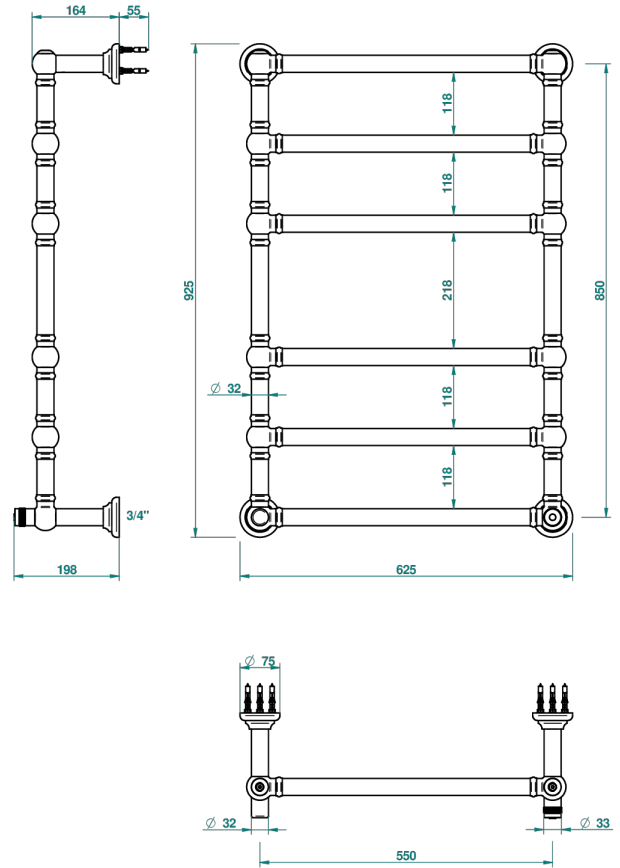

TOWEL WARMER - TRADITIONAL

B6A-TWT6H

Traditional towel warmer, 6 rails, 625 mm x 925 mm, hydronic, neutral handle

THG[®]
PARIS

70237

03/05/2019

CARACTERÍSTICAS

- Cuerpo en latón macizo, sin costura.
- Conexiones en F3/4"

ESPECIFICACIONES TÉCNICAS

- Pression : 0,5 bars < P < 3 bars (recommandée)
- Pressure : 7.25 psi < P < 43.5 psi (advised)
- Température eau maximale conseillée : 60°C
- Maximum water temperature advised: 140°F
- Hauteur minimale au sol (maximum height from the ground) : 60 cm (24")
- Puissance / Power : 128W à Delta T 30