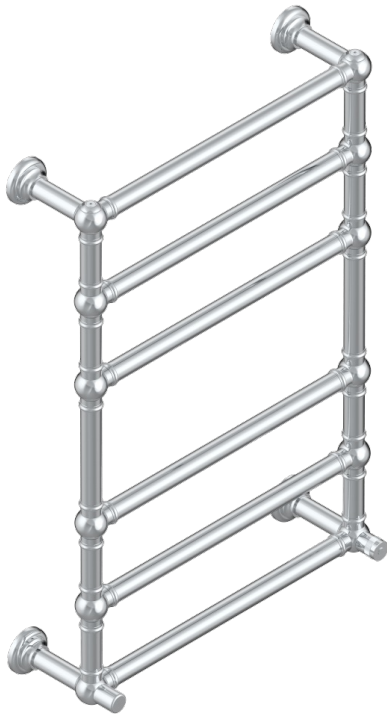

TOWEL WARMER - TRADITIONAL

B6A-TWT6H

Traditional towel warmer, 6 rails, 625 mm x 925 mm, hydronic, neutral handle

THG[®]
PARIS

70237

03/05/2019

CARACTERÍSTICAS

- Cuerpo en latón macizo, sin costura.
- Conexiones en F3/4"

ESPECIFICACIONES TÉCNICAS

- Pression : 0,5 bars < P < 3 bars (recommandée)
- Pressure : 7.25 psi < P < 43.5 psi (advised)
- Température eau maximale conseillée : 60°C
- Maximum water temperature advised: 140°F
- Hauteur minimale au sol (maximum height from the ground) : 60 cm (24")
- Puissance / Power : 128W à Delta T 30

ACABADOS DISPONIBLES

Bronce claro - D01
Cromo - A02
Cromo mate - C02
Dorado - F01
Dorado mate - F07
Dorado pálido - F30

Dorado pálido mate (sin barniz) - F31
Níquel - B01
Níquel mate - C01
Pvd blush - H62
Pvd blush mate - H60
Pvd color latón - H49