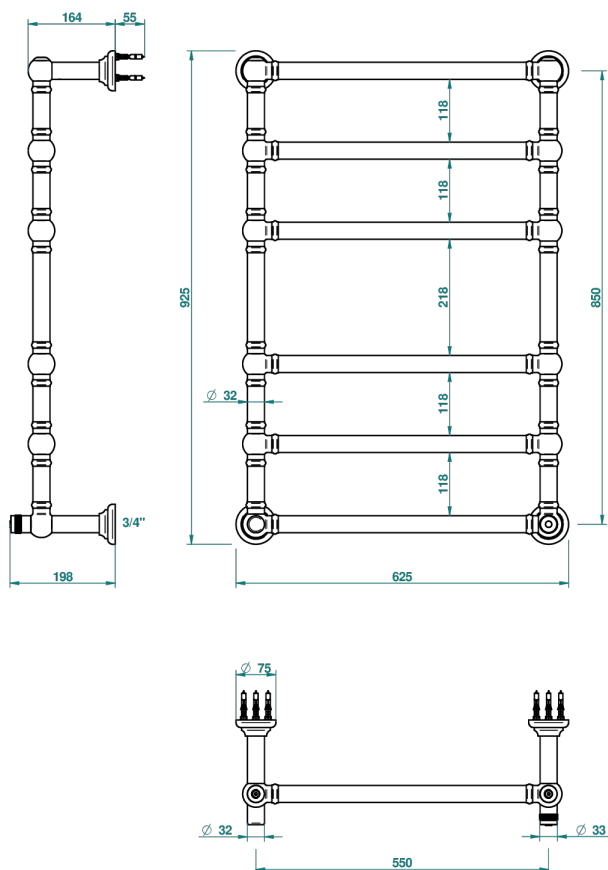

TOWEL WARMER - TRADITIONAL

B6A-TWT6H

Traditionell, Handtuchwärmer, Warmwasser, neutraler Bedienungsriff, 6 Stangen, 625 mm x 925 mm

THG[®]
PARIS

70237

03/05/2019

EIGENSCHAFTEN

- Unterputzkörper aus massivem Messing, ohne Lötstelle
- Anschlüsse 3/4" Innengewinde

TECHNISCHE DATEN

- Pression : 0,5 bars < P < 3 bars (recommandée)
- Pressure : 7.25 psi < P < 43.5 psi (advised)
- Température eau maximale conseillée : 60°C
- Maximum water temperature advised: 140°F
- Hauteur minimale au sol (maximum height from the ground) : 60 cm (24")
- Puissance / Power : 128W à Delta T 30