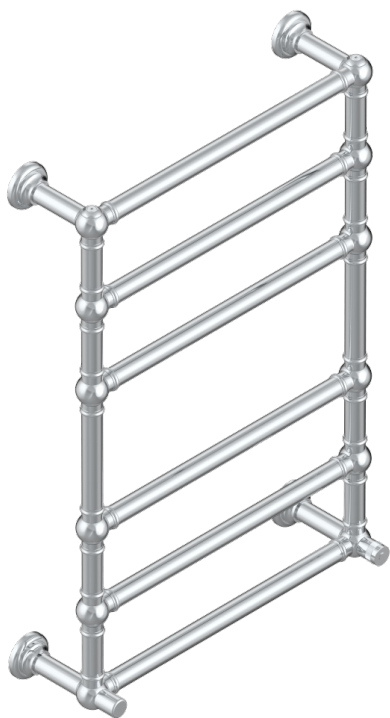

TOWEL WARMER - TRADITIONAL

B6A-TWT6H

Traditionell, Handtuchwärmer, Warmwasser, neutraler Bedienungsriff, 6 Stangen, 625 mm x 925 mm

THG[®]
PARIS

70237

03/05/2019

EIGENSCHAFTEN

- Unterputzkörper aus massivem Messing, ohne Lötstelle
- Anschlüsse 3/4" Innengewinde

TECHNISCHE DATEN

- Pression : 0,5 bars < P < 3 bars (recommandée)
- Pressure : 7.25 psi < P < 43.5 psi (advised)
- Température eau maximale conseillée : 60°C
- Maximum water temperature advised: 140°F
- Hauteur minimale au sol (maximum height from the ground) : 60 cm (24")
- Puissance / Power : 128W à Delta T 30

VERFÜGBARE OBERFLÄCHEN

Blassgold - F30
Blassgold matt unlackiert - F31
Bronze hell - D01
Chrom - A02
Chrom matt - C02
Gold - F01

Gold matt - F07
Nickel matt - C01
Pvd blush - H62
Pvd blush matt - H60
Pvd gold - H52
Pvd gold matt - H53