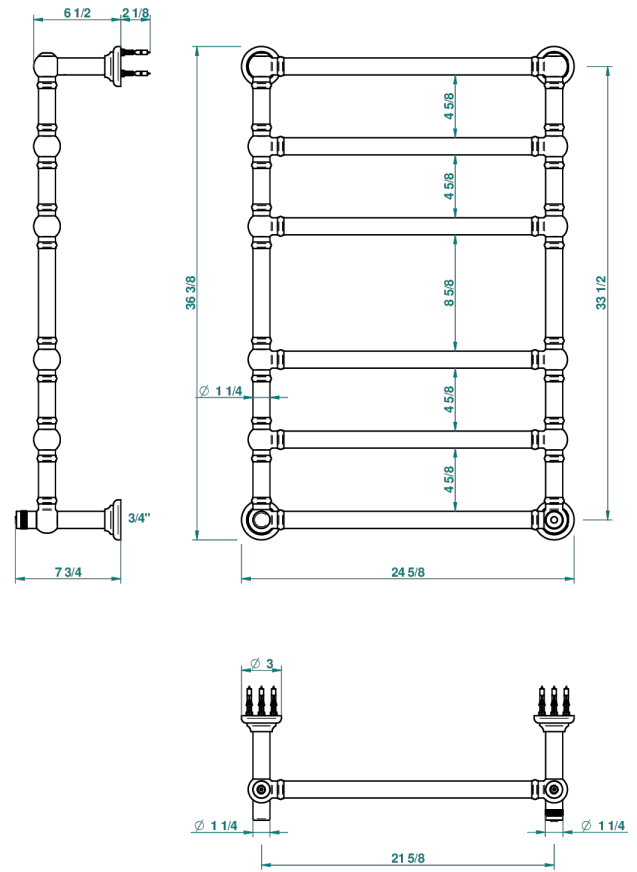

TOWEL WARMER - TRADITIONAL

B6A-TWT6H

Полотенцесушитель Традиционный, 6 перекладин, 625 мм x 925 мм, водяной, нейтральная крестовая рукоятка

THG[®]
PARIS

70237

03/05/2019

ХАРАКТЕРИСТИКИ

- Towel Warmer - Traditional
- Полотенцесушитель Традиционный, 6 перекладин, 625 мм x 925 мм, водяной, нейтральная крестовая рукоятка

ТЕХНИЧЕСКИЕ ХАРАКТЕРИСТИКИ

- Pression : 0,5 bars < P < 3 bars (recommandée)
- Pressure : 7.25 psi < P < 43.5 psi (advised)
- Température eau maximale conseillée : 60°C
- Maximum water temperature advised: 140°F
- Hauteur minimale au sol (maximum height from the ground) : 60 cm (24")
- Puissance / Power : 128W à Delta T 30