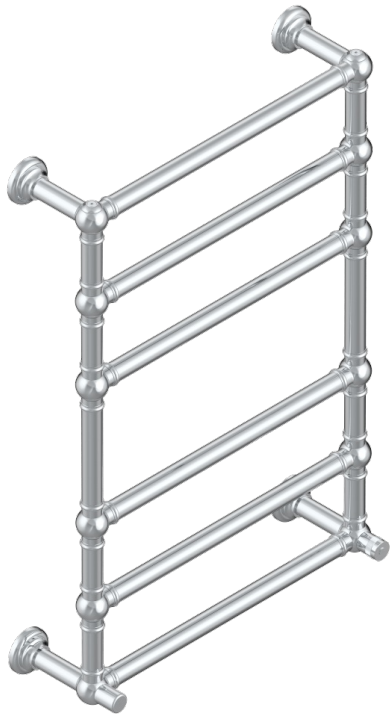

TOWEL WARMER - TRADITIONAL

B6A-TWT6H

Полотенцесушитель Традиционный, 6 перекладин, 625 мм x 925 мм, водяной, нейтральная крестовая рукоятка

THG[®]
PARIS

70237

03/05/2019

ХАРАКТЕРИСТИКИ

- Towel Warmer - Traditional
- Полотенцесушитель Традиционный, 6 перекладин, 625 мм x 925 мм, водяной, нейтральная крестовая рукоятка

ТЕХНИЧЕСКИЕ ХАРАКТЕРИСТИКИ

- Pression : 0,5 bars < P < 3 bars (recommandée)
- Pressure : 7.25 psi < P < 43.5 psi (advised)
- Température eau maximale conseillée : 60°C
- Maximum water temperature advised: 140°F
- Hauteur minimale au sol (maximum height from the ground) : 60 cm (24")
- Puissance / Power : 128W à Delta T 30

Никель - B01
Покрытие PVD золотистый цвет - H52
Покрытие PVD латунь - H49
Покрытие PVD матовая латунь - H50
Покрытие PVD матовый золотистый - H53
Покрытие PVD матовый никель - H56

Покрытие PVD никель - H55
Светлое золото - F30
Хром - A02