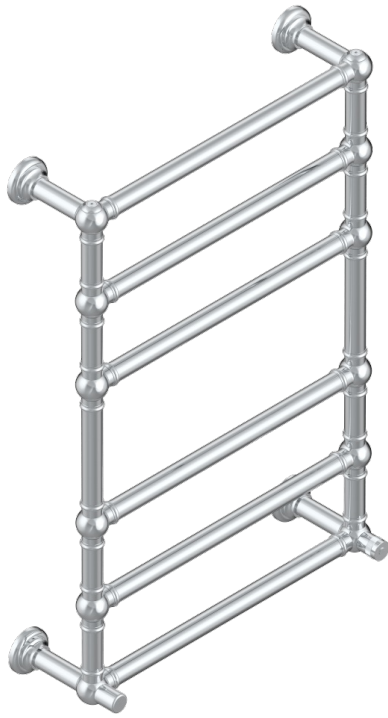

TOWEL WARMER - TRADITIONAL

B6A-TWT6H

Traditional towel warmer, 6 rails, 625 mm x 925 mm, hydronic, neutral handle

THG[®]
PARIS

CARACTERÍSTICAS

- Cuerpo en latón macizo, sin costura.
- Conexiones en F3/4"

ESPECIFICACIONES TÉCNICAS

- Pression : 0,5 bars < P < 3 bars (recommandée)
- Pressure : 7.25 psi < P < 43.5 psi (advised)
- Température eau maximale conseillée : 60°C
- Maximum water temperature advised: 140°F
- Hauteur minimale au sol (maximum height from the ground) : 60 cm (24")
- Puissance / Power : 128W à Delta T 30

ACABADOS DISPONIBLES

Bronce claro - D01
Cromo - A02
Cromo mate - C02
Dorado - F01
Dorado mate - F07
Dorado pálido - F30

Dorado pálido mate (sin barniz) - F31
Níquel - B01
Níquel mate - C01
Pvd blush - H62
Pvd blush mate - H60
Pvd color latón - H49