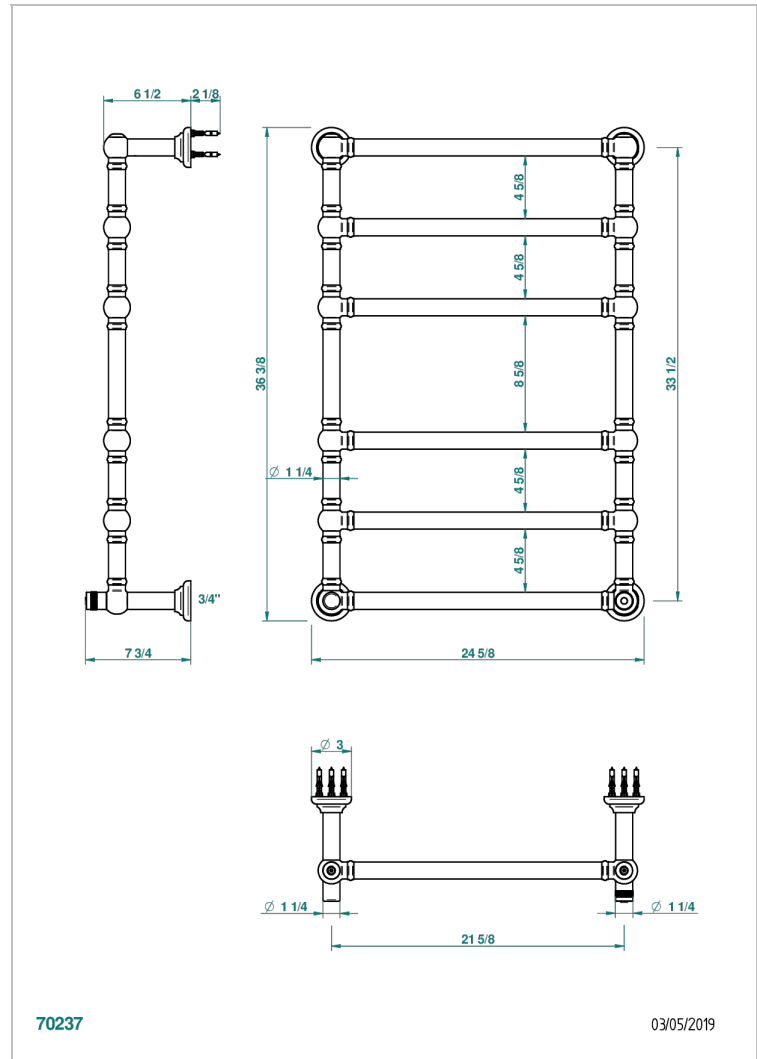

TOWEL WARMER - TRADITIONAL

B6A-TWT6H

Traditional towel warmer, 6 rails, 625 mm x 925 mm, hydronic, neutral handle

THG[®]
PARIS

CARACTERÍSTICAS

- Cuerpo en latón macizo, sin costura.
- Conexiones en F3/4"

ESPECIFICACIONES TÉCNICAS

- Pression : 0,5 bars < P < 3 bars (recommandée)
- Pressure : 7.25 psi < P < 43.5 psi (advised)
- Température eau maximale conseillée : 60°C
- Maximum water temperature advised: 140°F
- Hauteur minimale au sol (maximum height from the ground) : 60 cm (24")
- Puissance / Power : 128W à Delta T 30