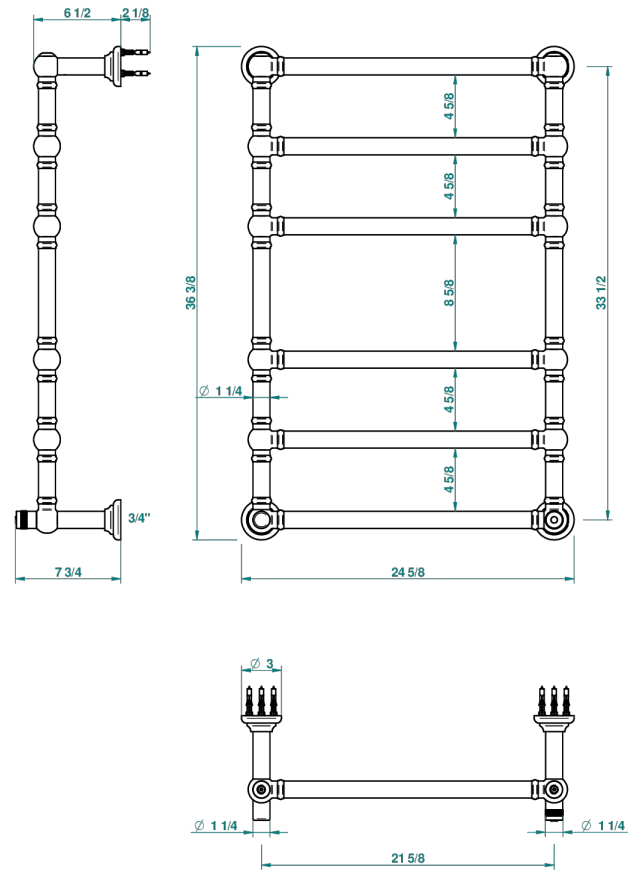

TOWEL WARMER - TRADITIONAL

B6A-TWT6H

Traditionell, Handtuchwärmer, Warmwasser, neutraler Bedienungsgriff, 6 Stangen, 625 mm x 925 mm

THG[®]
PARIS

70237

03/05/2019

EIGENSCHAFTEN

- Unterputzkörper aus massivem Messing, ohne Lötstelle
- Anschlüsse 3/4" Innengewinde

TECHNISCHE DATEN

- Pression : 0,5 bars < P < 3 bars (recommandée)
- Pressure : 7.25 psi < P < 43.5 psi (advised)
- Température eau maximale conseillée : 60°C
- Maximum water temperature advised: 140°F
- Hauteur minimale au sol (maximum height from the ground) : 60 cm (24")
- Puissance / Power : 128W à Delta T 30