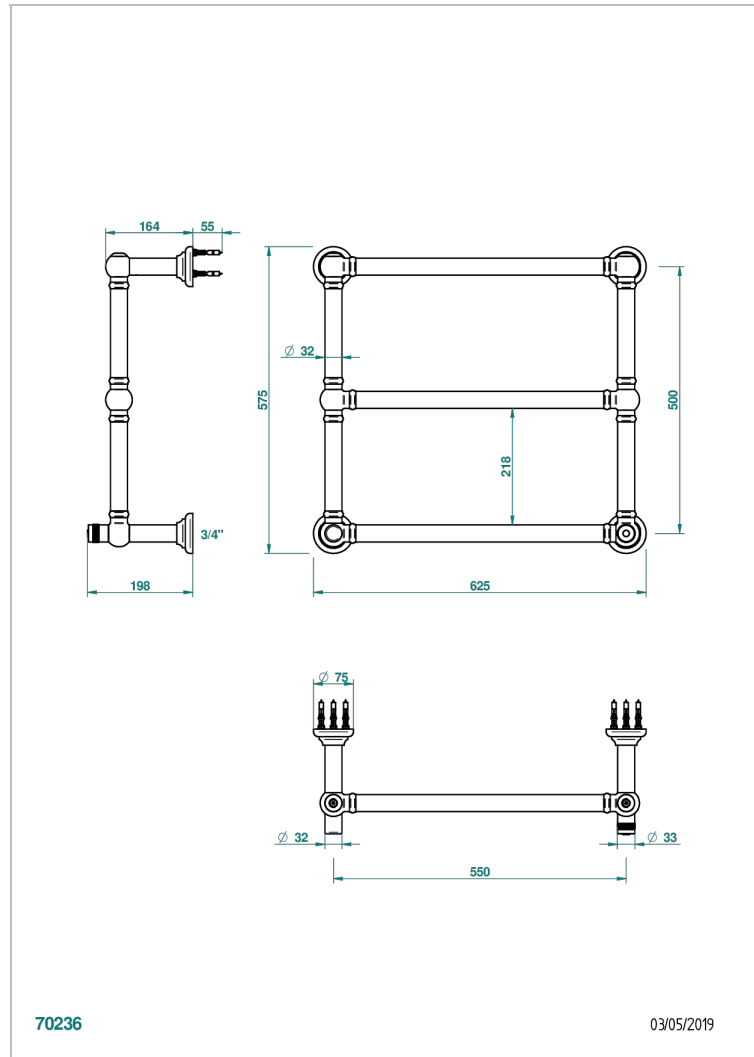

TOWEL WARMER - TRADITONAL

B6A-TWT3H

Traditional towel warmer, 3 rails, 625 mm x 575 mm, hydronic, neutral handle

THG[®]
PARIS

CARACTERÍSTICAS

- Cuerpo en latón macizo, sin costura.
- Conexiones en F3/4"

ESPECIFICACIONES TÉCNICAS

- Pression : 0,5 bars < P < 3 bars (recommandée)
- Pressure : 7.25 psi < P < 43.5 psi (advised)
- Température eau maximale conseillée : 60°C
- Maximum water temperature advised: 140°F
- Hauteur minimale au sol (maximum height from the ground) : 60 cm (24")
- Puissance / Power : 64W à Delta T 30