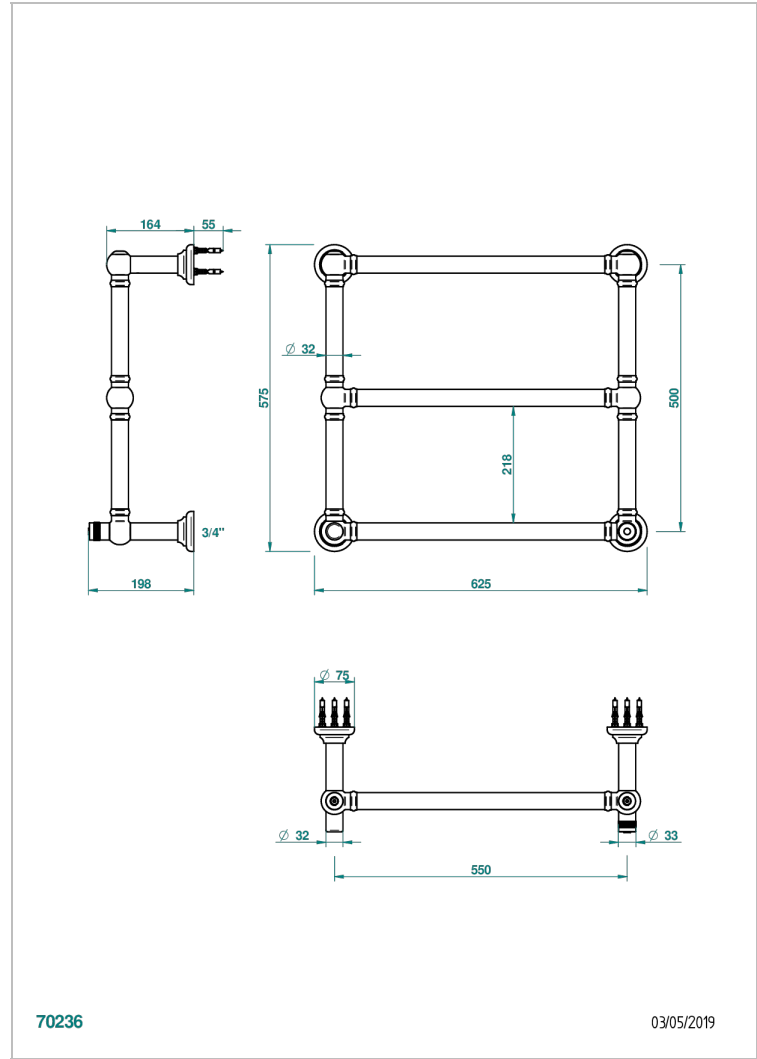

# TOWEL WARMER - TRADITIONAL

B6A-TWT3H

Traditionell, Handtuchwärmer, Warmwasser, neutraler Bedienungsriff, 3 Stangen, 625 mm x 575 mm

THG<sup>®</sup>  
PARIS

70236

03/05/2019

## EIGENSCHAFTEN

- Unterputzkörper aus massivem Messing, ohne Lötstelle
- Anschlüsse 3/4" Innengewinde

## TECHNISCHE DATEN

- Pression : 0,5 bars < P < 3 bars (recommandée)
- Pressure : 7.25 psi < P < 43.5 psi (advised)
- Température eau maximale conseillée : 60°C
- Maximum water temperature advised: 140°F
- Hauteur minimale au sol (maximum height from the ground) : 60 cm (24")
- Puissance / Power : 64W à Delta T 30