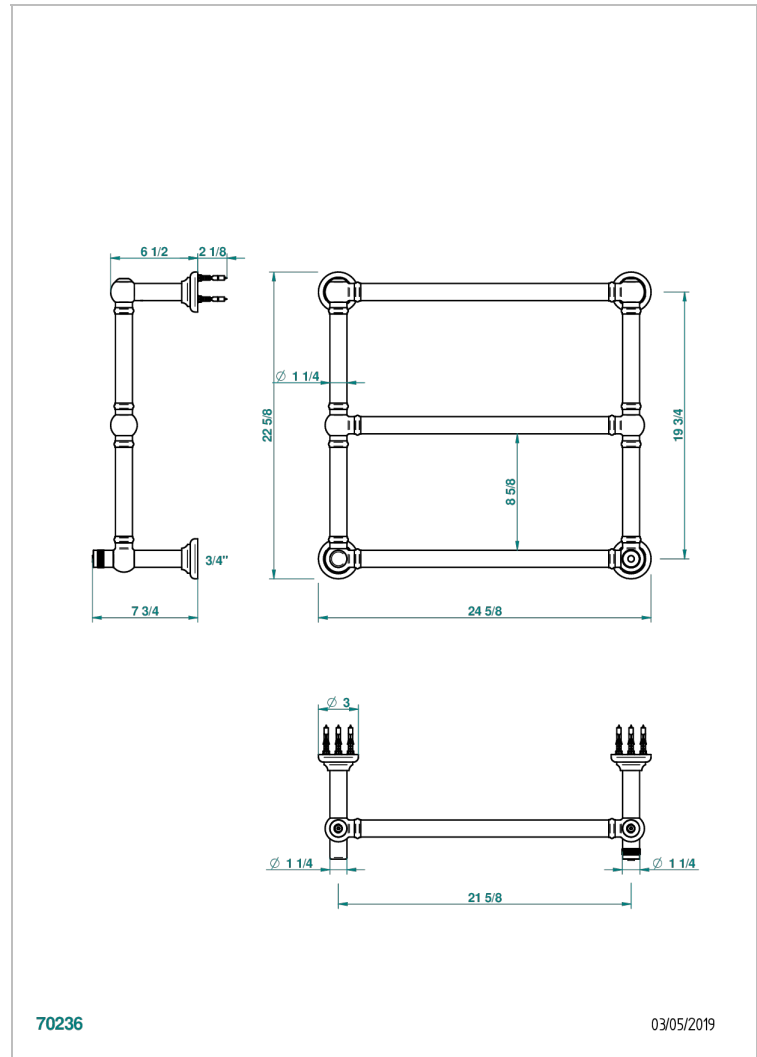

TOWEL WARMER - TRADITIONAL

B6A-TWT3H

Traditionell, Handtuchwärmer, Warmwasser, neutraler Bedienungsriff, 3 Stangen, 625 mm x 575 mm

THG[®]
PARIS

70236

03/05/2019

EIGENSCHAFTEN

- Unterputzkörper aus massivem Messing, ohne Lötstelle
- Anschlüsse 3/4" Innengewinde

TECHNISCHE DATEN

- Pression : 0,5 bars < P < 3 bars (recommandée)
- Pressure : 7.25 psi < P < 43.5 psi (advised)
- Température eau maximale conseillée : 60°C
- Maximum water temperature advised: 140°F
- Hauteur minimale au sol (maximum height from the ground) : 60 cm (24")
- Puissance / Power : 64W à Delta T 30