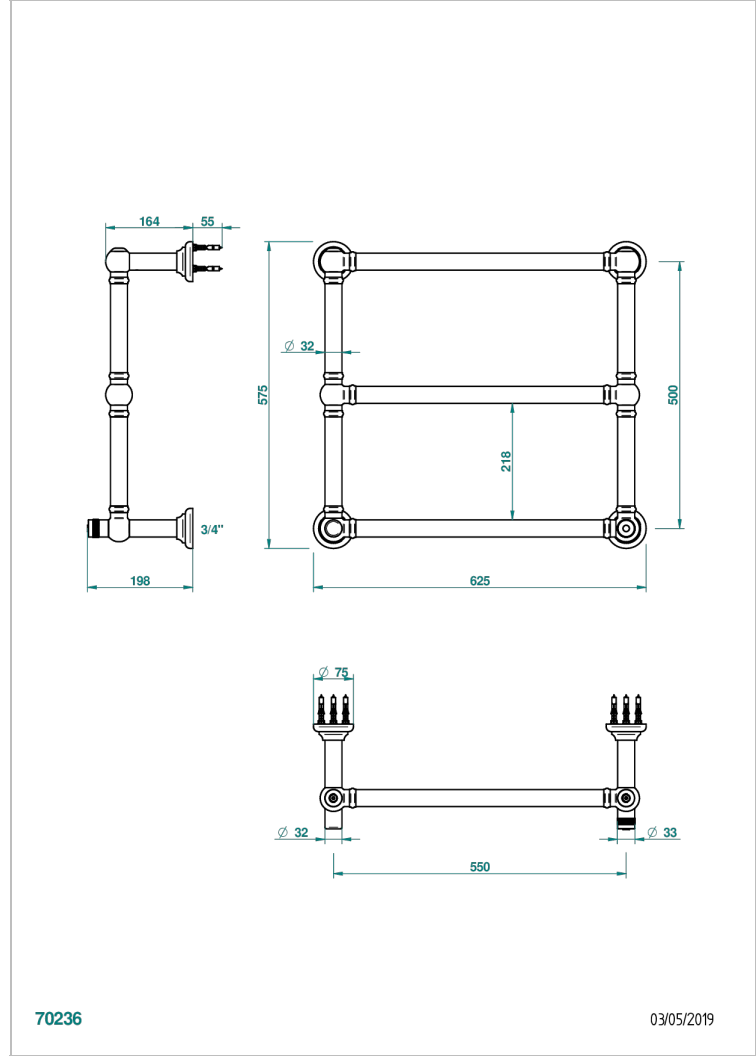

TOWEL WARMER - TRADITONAL

B6A-TWT3H

Traditional towel warmer, 3 rails, 625 mm x 575 mm, hydronic, neutral handle

THG[®]
PARIS

CARACTERÍSTICAS

- Cuerpo en latón macizo, sin costura.
- Conexiones en F3/4"

ESPECIFICACIONES TÉCNICAS

- Pression : 0,5 bars < P < 3 bars (recommandée)
- Pressure : 7.25 psi < P < 43.5 psi (advised)
- Température eau maximale conseillée : 60°C
- Maximum water temperature advised: 140°F
- Hauteur minimale au sol (maximum height from the ground) : 60 cm (24")
- Puissance / Power : 64W à Delta T 30