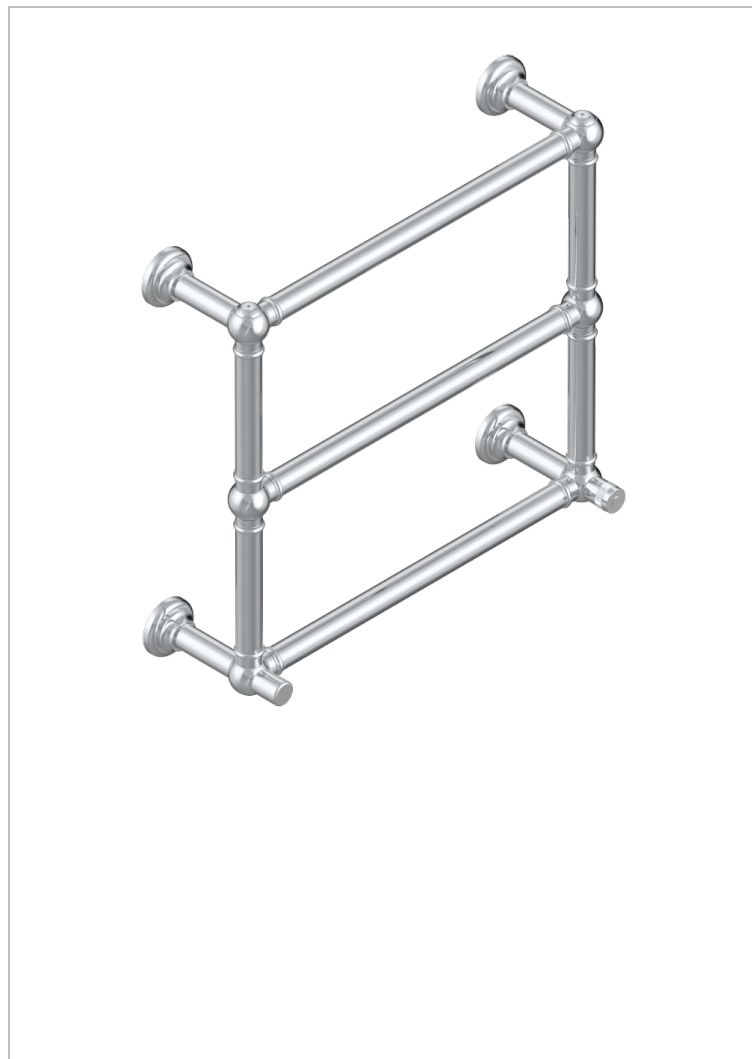

# TOWEL WARMER - TRADITIONAL

B6A-TWT3H

Traditionell, Handtuchwärmer, Warmwasser, neutraler Bedienungsgriff, 3 Stangen, 625 mm x 575 mm

THG<sup>®</sup>  
PARIS

## EIGENSCHAFTEN

- Unterputzkörper aus massivem Messing, ohne Lötstelle
- Anschlüsse 3/4" Innengewinde

## TECHNISCHE DATEN

- Pression : 0,5 bars < P < 3 bars (recommandée)
- Pressure : 7.25 psi < P < 43.5 psi (advised)
- Température eau maximale conseillée : 60°C
- Maximum water temperature advised: 140°F
- Hauteur minimale au sol (maximum height from the ground) : 60 cm (24")
- Puissance / Power : 64W à Delta T 30