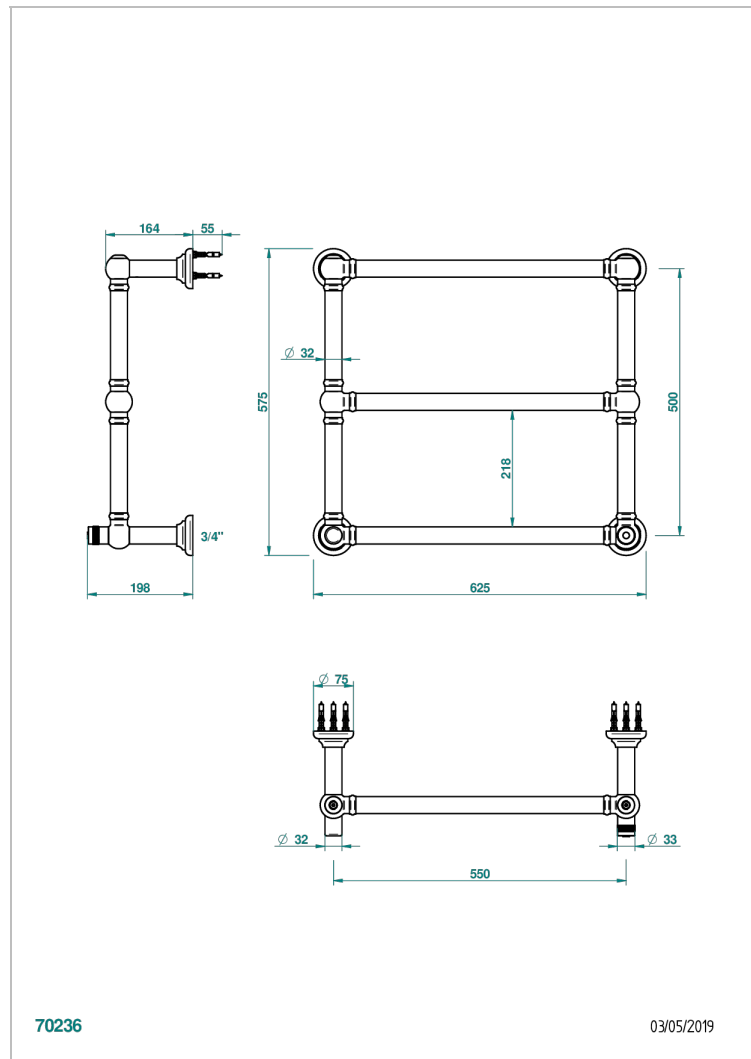

# TOWEL WARMER - TRADITIONAL

B6A-TWT3H

Traditionell, Handtuchwärmer, Warmwasser, neutraler Bedienungsgriff, 3 Stangen, 625 mm x 575 mm

THG<sup>®</sup>  
PARIS

## EIGENSCHAFTEN

- Unterputzkörper aus massivem Messing, ohne Lötstelle
- Anschlüsse 3/4" Innengewinde

## TECHNISCHE DATEN

- Pression : 0,5 bars < P < 3 bars (recommandée)
- Pressure : 7.25 psi < P < 43.5 psi (advised)
- Température eau maximale conseillée : 60°C
- Maximum water temperature advised: 140°F
- Hauteur minimale au sol (maximum height from the ground) : 60 cm (24")
- Puissance / Power : 64W à Delta T 30