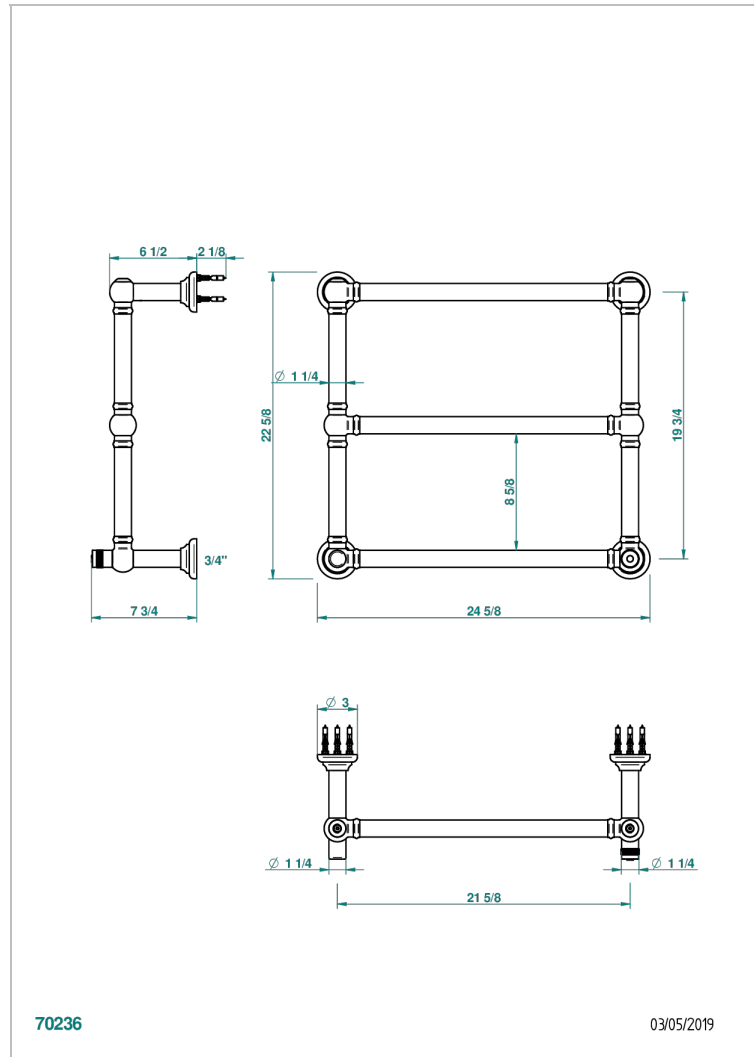

TOWEL WARMER - TRADITIONAL

B6A-TWT3H

Traditionell, Handtuchwärmer, Warmwasser, neutraler Bedienungsriff, 3 Stangen, 625 mm x 575 mm

THG[®]
PARIS

70236

03/05/2019

EIGENSCHAFTEN

- Unterputzkörper aus massivem Messing, ohne Lötstelle
- Anschlüsse 3/4" Innengewinde

TECHNISCHE DATEN

- Pression : 0,5 bars < P < 3 bars (recommandée)
- Pressure : 7.25 psi < P < 43.5 psi (advised)
- Température eau maximale conseillée : 60°C
- Maximum water temperature advised: 140°F
- Hauteur minimale au sol (maximum height from the ground) : 60 cm (24")
- Puissance / Power : 64W à Delta T 30