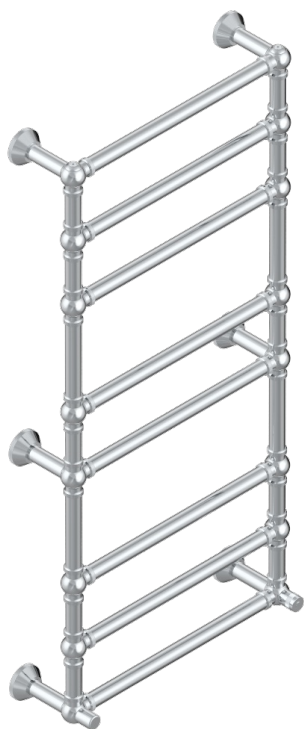

TOWEL WARMER - TRADITIONAL

B6A-TWK8H

THG[®]
PARIS

Traditional towel warmer with knurled ring, 8 rails, 623 mm x 1323 mm, hydronic, neutral handle

70235

11/07/2019

CARACTERÍSTICAS

- Cuerpo en latón macizo
- Conexiones en F3/4"

ESPECIFICACIONES TÉCNICAS

- Pression : 0,5 bars < P < 3 bars (recommandée)
- Pressure : 7.25 psi < P < 43.5 psi (advised)
- Température eau maximale conseillée : 60°C
- Maximum water temperature advised: 140°F
- Hauteur minimale au sol (maximum height from the ground) : 60 cm (24")
- Puissance / Power : 171W à Delta T 30

ACABADOS DISPONIBLES

Bronce claro - D01
Cromo - A02
Cromo mate - C02
Dorado - F01
Dorado mate - F07
Dorado pálido - F30

Dorado pálido mate (sin barniz) - F31
Níquel - B01
Níquel mate - C01
Pvd blush - H62
Pvd blush mate - H60
Pvd color latón - H49

Pvd color latón mate - H50
Pvd color níquel - H55
Pvd color níquel mate - H56
Pvd color oro - H52
Pvd color oro mate - H53
Pvd grafito - H64

Pvd grafito mate - H65
Pvd umber - H66
Pvd umber mate - H67