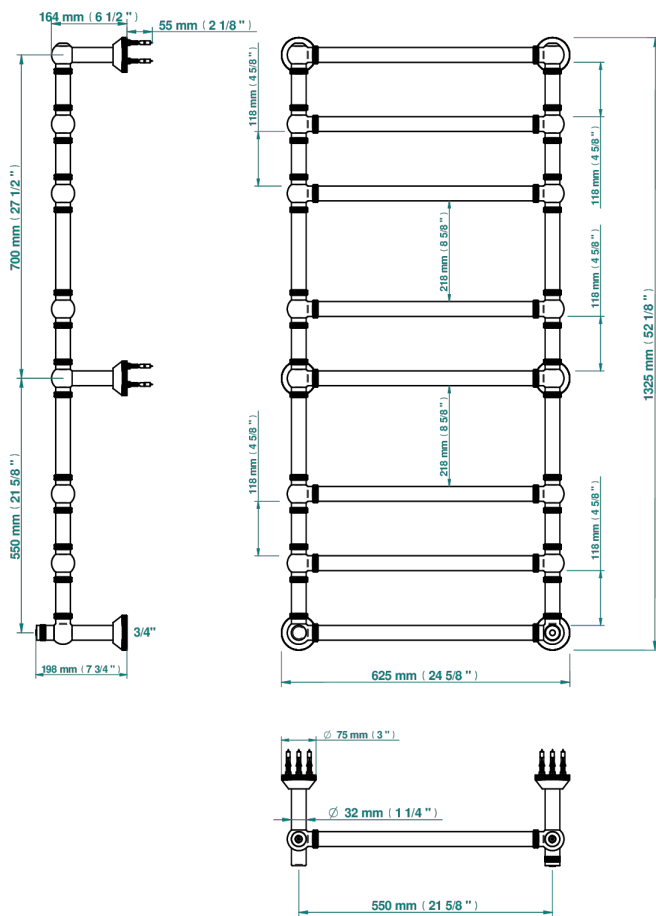

TOWEL WARMER - TRADITIONAL

B6A-TWK8H

THG[®]
PARIS

Traditional towel warmer with knurled ring, 8 rails, 623 mm x 1323 mm, hydronic, neutral handle

70235

11/07/2019

CARACTERÍSTICAS

- Cuerpo en latón macizo
- Conexiones en F3/4"

ESPECIFICACIONES TÉCNICAS

- Pression : 0,5 bars < P < 3 bars (recommandée)
- Pressure : 7.25 psi < P < 43.5 psi (advised)
- Température eau maximale conseillée : 60°C
- Maximum water temperature advised: 140°F
- Hauteur minimale au sol (maximum height from the ground) : 60 cm (24")
- Puissance / Power : 171W à Delta T 30