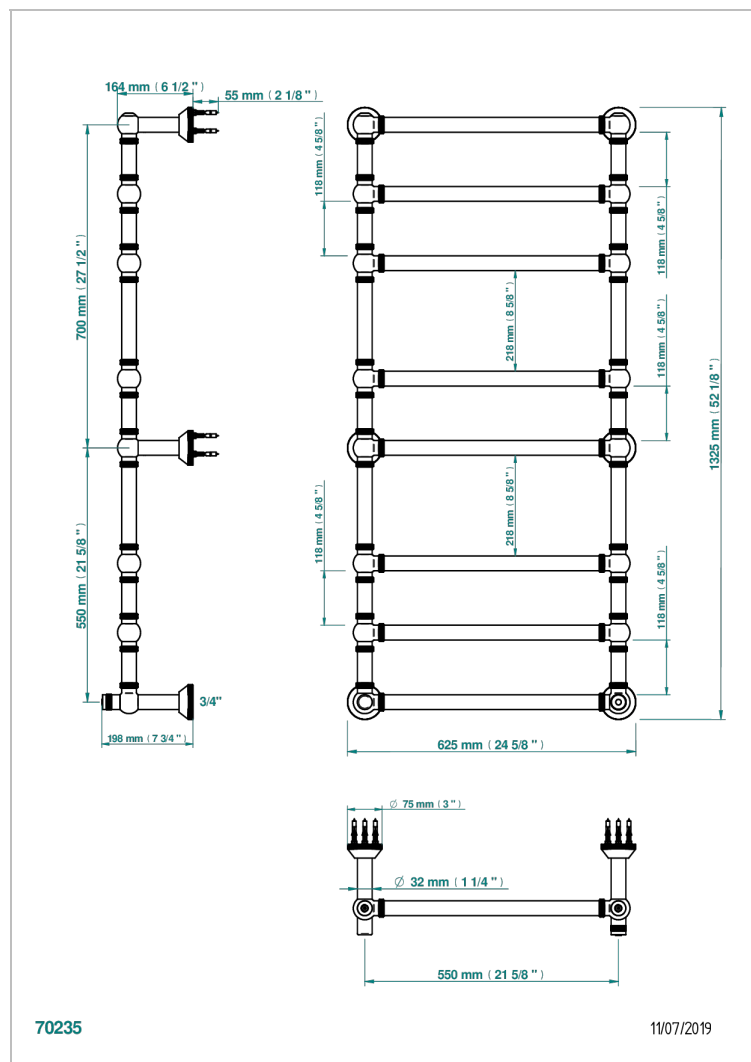

TOWEL WARMER - TRADITIONAL

B6A-TWK8H

THG[®]
PARIS

Полотенцесушитель Традиционный рифленный, 8 перекладин, 623 мм x 1323 мм, водяной, нейтральная крестовая рукоятка

70235

11/07/2019

ХАРАКТЕРИСТИКИ

- Towel Warmer - Traditional
- Полотенцесушитель Традиционный рифленный, 8 перекладин, 623 мм x 1323 мм, водяной, нейтральная крестовая рукоятка

ТЕХНИЧЕСКИЕ ХАРАКТЕРИСТИКИ

- Pression : 0,5 bars < P < 3 bars (recommandée)
- Pressure : 7.25 psi < P < 43.5 psi (advised)
- Température eau maximale conseillée : 60°C
- Maximum water temperature advised: 140°F
- Hauteur minimale au sol (maximum height from the ground) : 60 cm (24")
- Puissance / Power : 171W à Delta T 30