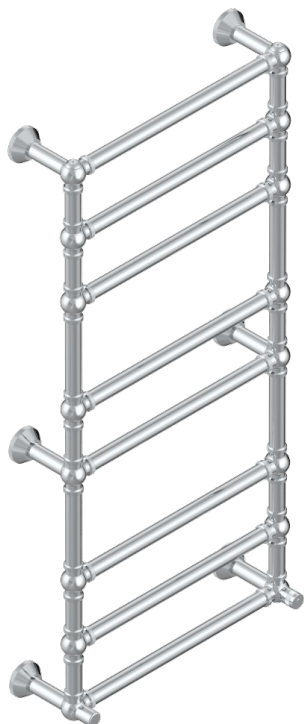

TOWEL WARMER - TRADITIONAL

B6A-TWK8H

THG[®]
PARIS

Полотенцесушитель Традиционный рифленный, 8 перекладин, 623 мм x 1323 мм, водяной, нейтральная крестовая рукоятка

70235

11/07/2019

ХАРАКТЕРИСТИКИ

- Towel Warmer - Traditional
- Полотенцесушитель Традиционный рифленный, 8 перекладин, 623 мм x 1323 мм, водяной, нейтральная крестовая рукоятка

ТЕХНИЧЕСКИЕ ХАРАКТЕРИСТИКИ

- Pression : 0,5 bars < P < 3 bars (recommandée)
- Pressure : 7.25 psi < P < 43.5 psi (advised)
- Température eau maximale conseillée : 60°C
- Maximum water temperature advised: 140°F
- Hauteur minimale au sol (maximum height from the ground) : 60 cm (24")
- Puissance / Power : 171W à Delta T 30

ДОСТУПНЫЕ ВАРИАНТЫ ПОКРЫТИЙ

Blush PVD - H62
Graphite PVD - H64
Matt Umber PVD - H67
Matt blush PVD - H60
Matt graphite PVD - H65
Umber PVD - H66

Бронза - D01
Золото - F01
Матовое золото - F07
Матовое светлое золото - F31
Матовый никель - C01
Матовый хром - C02

Никель - B01
Покрытие PVD золотистый цвет - H52
Покрытие PVD латунь - H49
Покрытие PVD матовая латунь - H50
Покрытие PVD матовый золотистый - H53
Покрытие PVD матовый никель - H56

Покрытие PVD никель - H55
Светлое золото - F30
Хром - A02