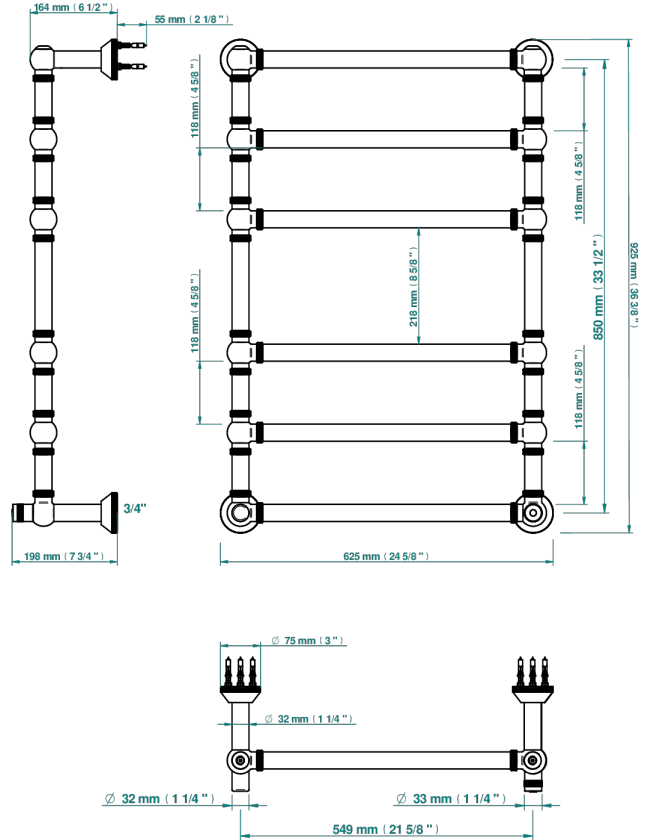

TOWEL WARMER - TRADITIONAL

B6A-TWK6H

THG[®]
PARIS

Traditional towel warmer with knurled ring, 6 rails, 623 mm x 923 mm, hydronic, neutral handle

70234

11/07/2019

CARACTERÍSTICAS

- Cuerpo en latón macizo
- Conexiones en F3/4"

ESPECIFICACIONES TÉCNICAS

- Pression : 0,5 bars < P < 3 bars (recommandée)
- Pressure : 7.25 psi < P < 43.5 psi (advised)
- Température eau maximale conseillée : 60°C
- Maximum water temperature advised: 140°F
- Hauteur minimale au sol (maximum height from the ground) : 60 cm (24")
- Puissance / Power : 128W à Delta T 30