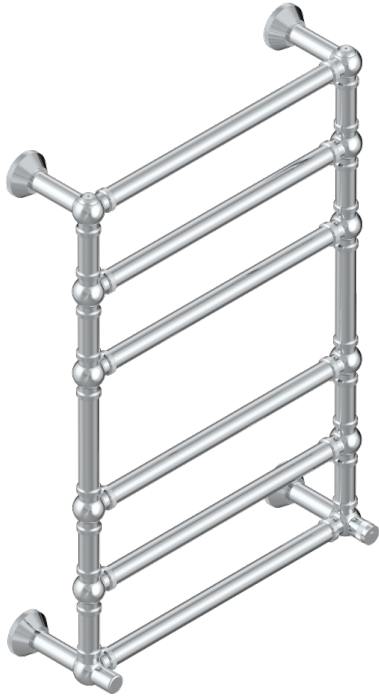

TOWEL WARMER - TRADITIONAL

B6A-TWK6H

THG[®]
PARIS

Traditional towel warmer with knurled ring, 6 rails, 623 mm x 923 mm, hydronic, neutral handle

70234

11/07/2019

CARACTERÍSTICAS

- Cuerpo en latón macizo
- Conexiones en F3/4"

ESPECIFICACIONES TÉCNICAS

- Pression : 0,5 bars < P < 3 bars (recommandée)
- Pressure : 7.25 psi < P < 43.5 psi (advised)
- Température eau maximale conseillée : 60°C
- Maximum water temperature advised: 140°F
- Hauteur minimale au sol (maximum height from the ground) : 60 cm (24")
- Puissance / Power : 128W à Delta T 30

ACABADOS DISPONIBLES

Bronce claro - D01
Cromo - A02
Cromo mate - C02
Dorado - F01
Dorado mate - F07
Dorado pálido - F30

Dorado pálido mate (sin barniz) - F31
Níquel - B01
Níquel mate - C01
Pvd blush - H62
Pvd blush mate - H60
Pvd color latón - H49