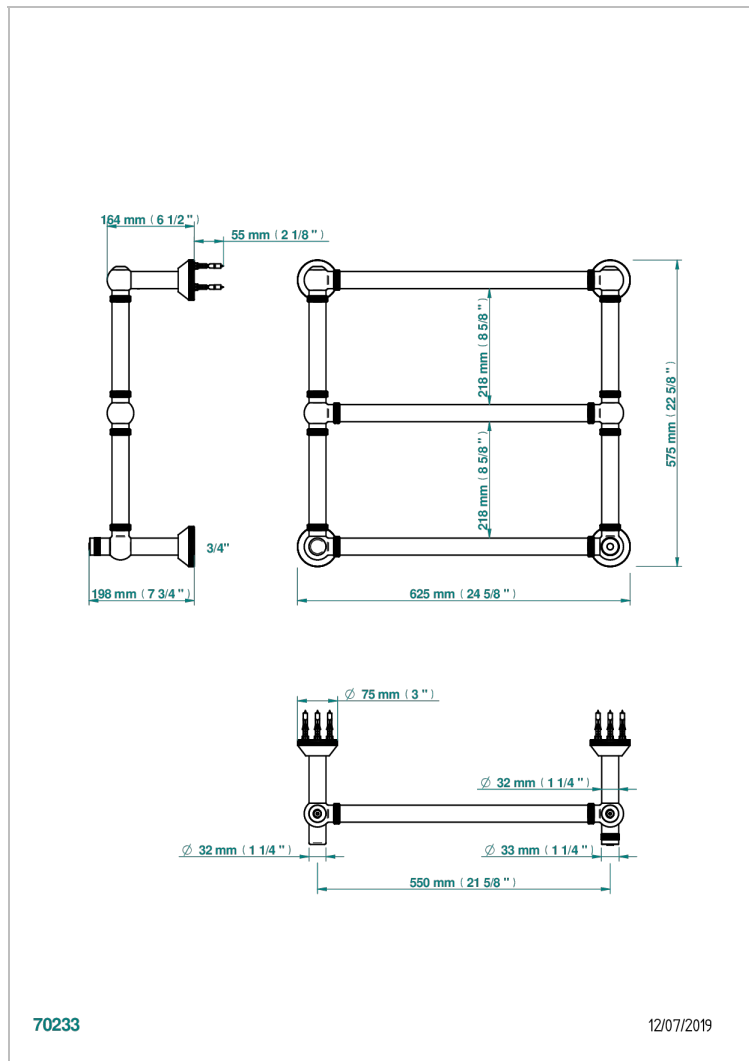

TOWEL WARMER - TRADITIONAL

B6A-TWK3H

Полотенцесушитель Традиционный рифленый, 3 перекладины, 623 мм x 573 мм, водяной, нейтральная крестовая рукоятка

THG[®]
PARIS

ХАРАКТЕРИСТИКИ

- Towel Warmer - Traditional
- Полотенцесушитель Традиционный рифленый, 3 перекладины, 623 мм x 573 мм, водяной, нейтральная крестовая рукоятка

ТЕХНИЧЕСКИЕ ХАРАКТЕРИСТИКИ

- Pression : 0,5 bars < P < 3 bars (recommandée)
- Pressure : 7.25 psi < P < 43.5 psi (advised)
- Température eau maximale conseillée : 60°C
- Maximum water temperature advised: 140°F
- Hauteur minimale au sol (maximum height from the ground) : 60 cm (24")
- Puissance / Power : 64W à Delta T 30