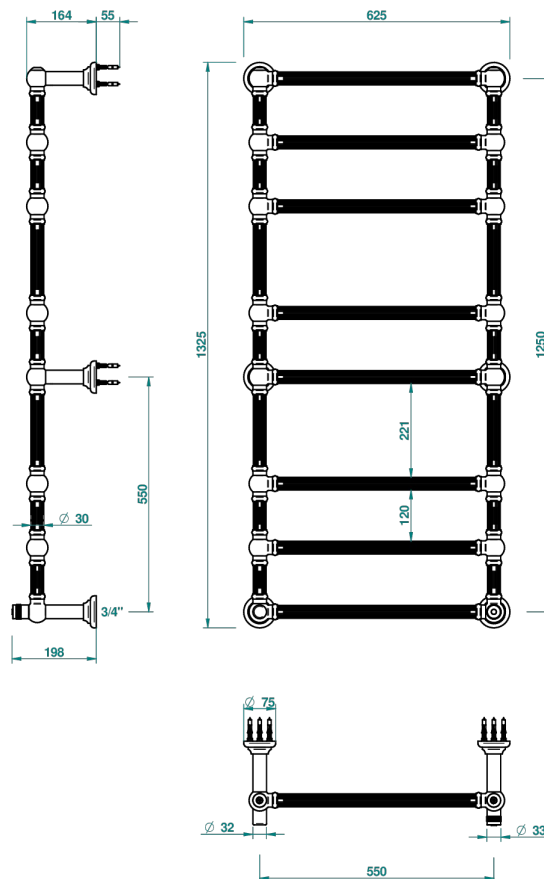

TOWEL WARMER - TRADITIONAL

B6A-TWF8H

THG[®]
PARIS

Traditional towel warmer with fluted tube, 8 rails, 625 mm x 1325 mm, hydronic, neutral handle

70232

02/05/2019

CARACTERÍSTICAS

- Cuerpo en latón macizo
- Conexiones en F3/4"

ESPECIFICACIONES TÉCNICAS

- Pression : 0,5 bars < P < 3 bars (recommandée)
- Pressure : 7.25 psi < P < 43.5 psi (advised)
- Température eau maximale conseillée : 60°C
- Maximum water temperature advised: 140°F
- Hauteur minimale au sol (maximum height from the ground) : 60 cm (24")
- Puissance / Power : 171W à Delta T 30

Pvd color latón mate - H50
Pvd color níquel - H55
Pvd color níquel mate - H56
Pvd color oro - H52
Pvd color oro mate - H53
Pvd grafito - H64

Pvd grafito mate - H65
Pvd umber - H66
Pvd umber mate - H67