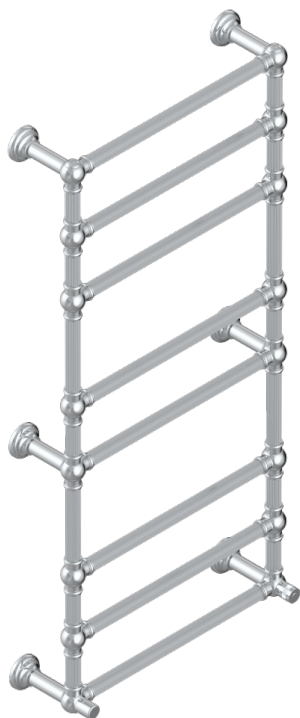

TOWEL WARMER - TRADITIONAL

B6A-TWF8H

THG[®]
PARIS

Traditional towel warmer with fluted tube, 8 rails, 625 mm x 1325 mm, hydronic, neutral handle

70232

02/05/2019

CARACTERÍSTICAS

- Cuerpo en latón macizo
- Conexiones en F3/4"

ESPECIFICACIONES TÉCNICAS

- Pression : 0,5 bars < P < 3 bars (recommandée)
- Pressure : 7.25 psi < P < 43.5 psi (advised)
- Température eau maximale conseillée : 60°C
- Maximum water temperature advised: 140°F
- Hauteur minimale au sol (maximum height from the ground) : 60 cm (24")
- Puissance / Power : 171W à Delta T 30

ACABADOS DISPONIBLES

Bronce claro - D01
Cromo - A02
Cromo mate - C02
Dorado - F01
Dorado mate - F07
Dorado pálido - F30

Dorado pálido mate (sin barniz) - F31
Níquel - B01
Níquel mate - C01
Pvd blush - H62
Pvd blush mate - H60
Pvd color latón - H49

Pvd color latón mate - H50
Pvd color níquel - H55
Pvd color níquel mate - H56
Pvd color oro - H52
Pvd color oro mate - H53
Pvd grafito - H64

Pvd grafito mate - H65
Pvd umber - H66
Pvd umber mate - H67