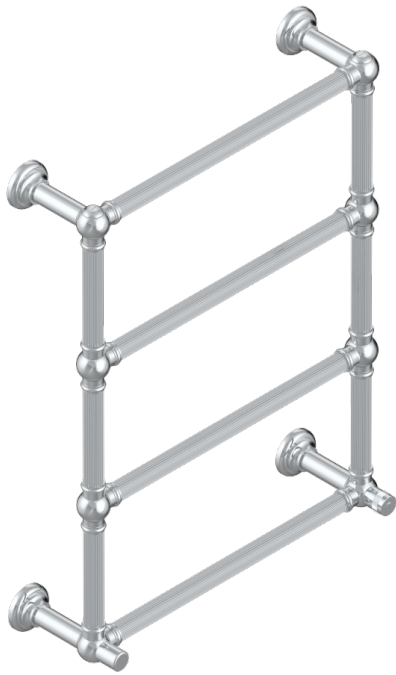

TOWEL WARMER - TRADITIONAL

B6A-TWF4H

THG[®]
PARIS

Traditionell, Handtuchwärmer, Warmwasser, kanneliertes Rohr, neutraler Bedienungsgriff, 4 Stangen, 625 mm x 825 mm

70231

02/05/2019

EIGENSCHAFTEN

- Unterputzkörper aus massivem Messing, ohne Lötstelle
- Anschlüsse 3/4" Innengewinde

TECHNISCHE DATEN

- Pression : 0,5 bars < P < 3 bars (recommandée)
- Pressure : 7.25 psi < P < 43.5 psi (advised)
- Température eau maximale conseillée : 60°C
- Maximum water temperature advised: 140°F
- Hauteur minimale au sol (maximum height from the ground) : 60 cm (24")
- Puissance / Power : 86W à Delta T 30

VERFÜGBARE OBERFLÄCHEN

Blassgold - F30
Blassgold matt unlackiert - F31
Bronze hell - D01
Chrom - A02
Chrom matt - C02
Gold - F01

Gold matt - F07
Nickel matt - C01
Pvd blush - H62
Pvd blush matt - H60
Pvd gold - H52
Pvd gold matt - H53