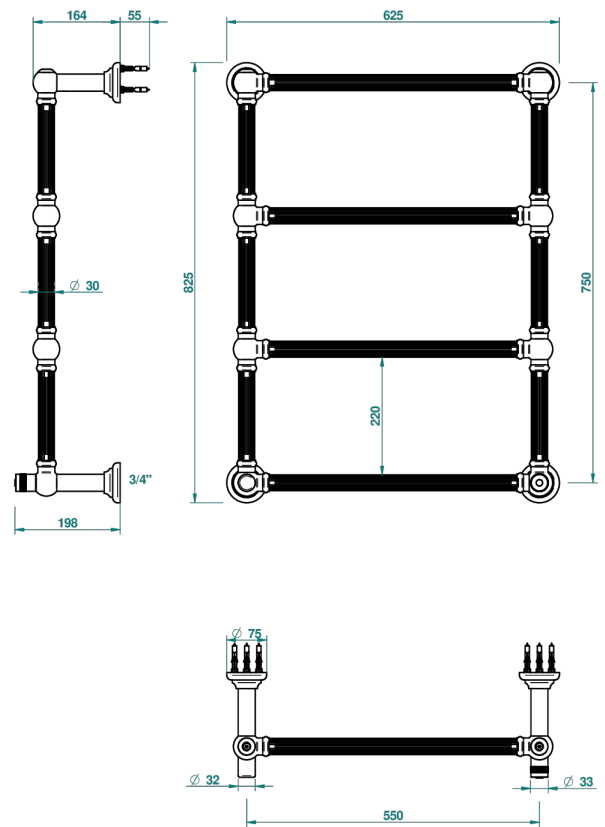

TOWEL WARMER - TRADITIONAL

B6A-TWF4H

THG[®]
PARIS

Traditionell, Handtuchwärmer, Warmwasser, kanneliertes Rohr, neutraler Bedienungsgriff, 4 Stangen, 625 mm x 825 mm

70231

02/05/2019

EIGENSCHAFTEN

- Unterputzkörper aus massivem Messing, ohne Lötstelle
- Anschlüsse 3/4" Innengewinde

TECHNISCHE DATEN

- Pression : 0,5 bars < P < 3 bars (recommandée)
- Pressure : 7.25 psi < P < 43.5 psi (advised)
- Température eau maximale conseillée : 60°C
- Maximum water temperature advised: 140°F
- Hauteur minimale au sol (maximum height from the ground) : 60 cm (24")
- Puissance / Power : 86W à Delta T 30