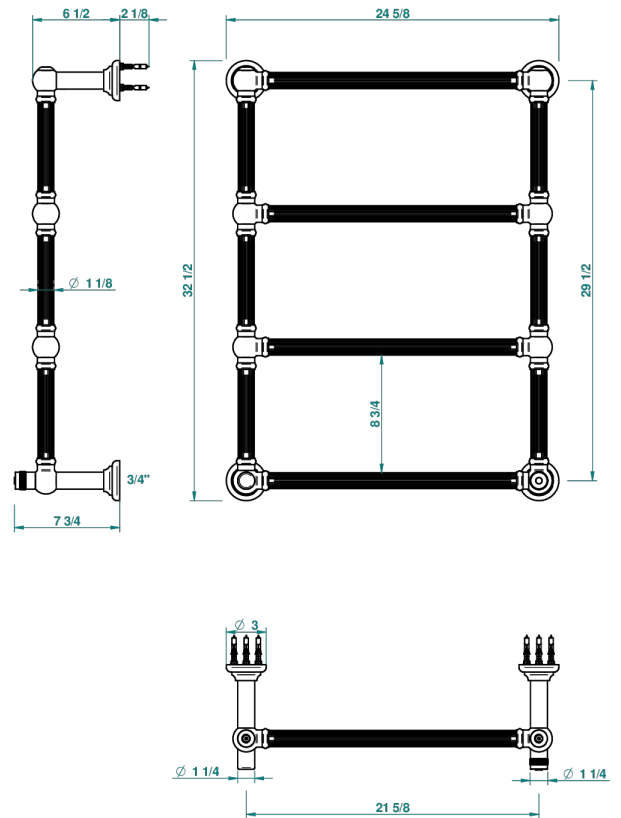

TOWEL WARMER - TRADITIONAL

B6A-TWF4H

Traditionell, Handtuchwärmer, Warmwasser, kanneliertes Rohr, neutraler Bedienungsgriff, 4 Stangen, 625 mm x 825 mm

THG[®]
PARIS

70231

02/05/2019

EIGENSCHAFTEN

- Unterputzkörper aus massivem Messing, ohne Lötstelle
- Anschlüsse 3/4" Innengewinde

TECHNISCHE DATEN

- Pression : 0,5 bars < P < 3 bars (recommandée)
- Pressure : 7.25 psi < P < 43.5 psi (advised)
- Température eau maximale conseillée : 60°C
- Maximum water temperature advised: 140°F
- Hauteur minimale au sol (maximum height from the ground) : 60 cm (24")
- Puissance / Power : 86W à Delta T 30