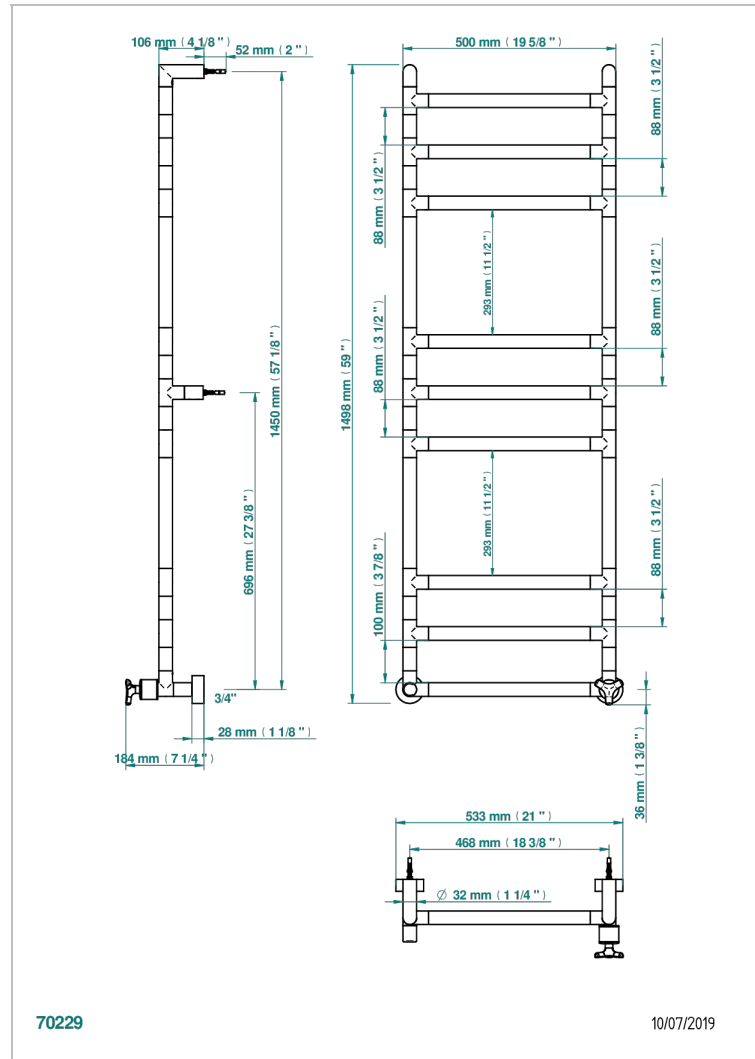

Полотенцесушитель Современный круглый, 9 перекладин, 533 мм х 1487 мм, водяной, с 1 декоративной крестовой рукояткой

ХАРАКТЕРИСТИКИ

- Bondi
- Полотенцесушитель Современный круглый, 9 перекладин, 533 мм х 1487 мм, водяной, с 1 декоративной крестовой рукояткой

ТЕХНИЧЕСКИЕ ХАРАКТЕРИСТИКИ

- Pression : 0,5 bars < P < 3 bars (recommandée)
- Pressure : 7.25 psi < P < 43.5 psi (advised)
- Température eau maximale conseillée : 60°C
- Maximum water temperature advised: 140°F
- Hauteur minimale au sol (maximum height from the ground) : 60 cm (24")
- Puissance / Power : 132W à Delta T 30