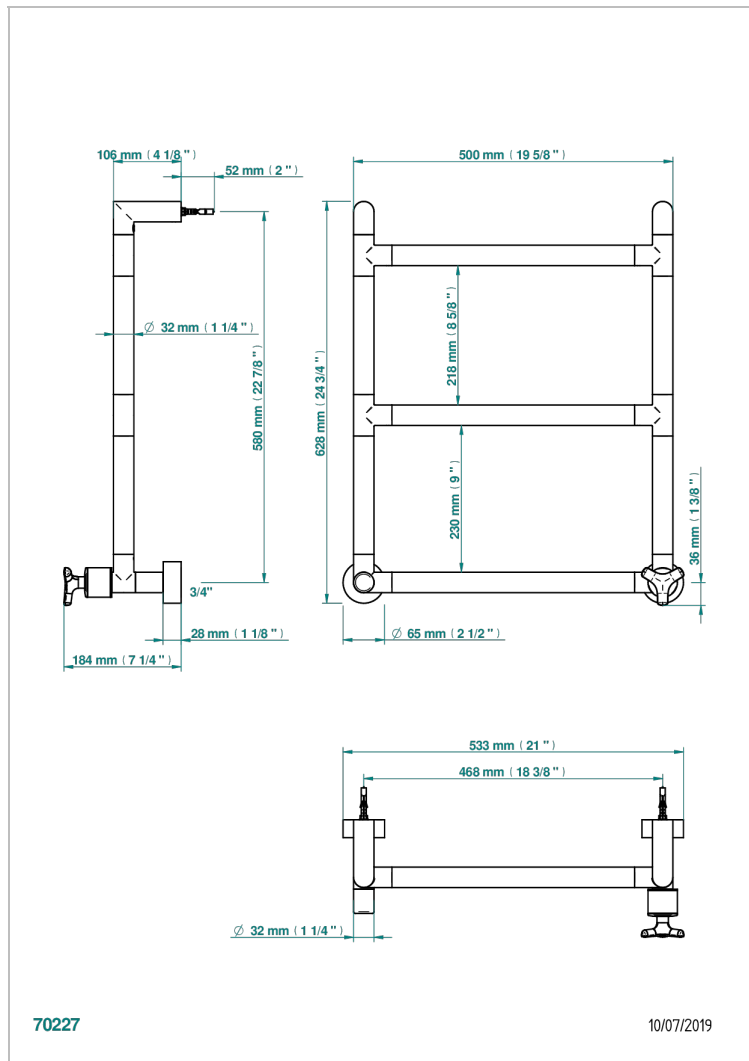

SYSTEM METAL LISSE

G9A-TWR3H1

THG[®]
PARIS

Полотенцесушитель Современный круглый, 3 перекладины, 533 мм x 617 мм, водяной, с 1 декоративной крестовой рукояткой

ХАРАКТЕРИСТИКИ

- System métal lisse
- Полотенцесушитель Современный круглый, 3 перекладины, 533 мм x 617 мм, водяной, с 1 декоративной крестовой рукояткой

ТЕХНИЧЕСКИЕ ХАРАКТЕРИСТИКИ

- Pression : 0,5 bars < P < 3 bars (recommandée)
- Pressure : 7.25 psi < P < 43.5 psi (advised)
- Température eau maximale conseillée : 60°C
- Maximum water temperature advised: 140°F
- Hauteur minimale au sol (maximum height from the ground) : 60 cm (24")
- Puissance / Power : 44W à Delta T 30