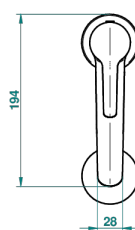

SYSTEM METAL LISSE

G9A-6500H/US

Mitigeur de lavabo avec vidage - modèle haut- standard américain

THG®
PARIS

70214

01/04/2019

CARACTÉRISTIQUES

- System Métal lisse
- Mitigeur de lavabo avec vidage - modèle haut- standard américain

FINITIONS DISPONIBLES

Bronze clair - D01
Chromé - A02
Chromé insert doré - GA1
Chromé mat - C02
Doré brillant - F01
Doré mat - F07

Nickel brillant - B01
Nickel mat - C01
Noir mat céramique - D30
Or pâle - F30
Or pâle mat - F31
Pvd blush - H62

Pvd blush mat - H60
Pvd couleur bronze brown - F33
Pvd couleur bronze brown - mat - F34
Pvd couleur doré - H52
Pvd couleur doré mat - H53
Pvd couleur laiton - H49

Pvd couleur laiton mat - H50
Pvd couleur nickel - H55
Pvd couleur nickel mat - H56
Pvd graphite - H64
Pvd graphite mat - H65
Pvd umber - H66

Pvd umber mat - H67
Vieux cuivre rouge mat - H07
Vieux nickel - H28