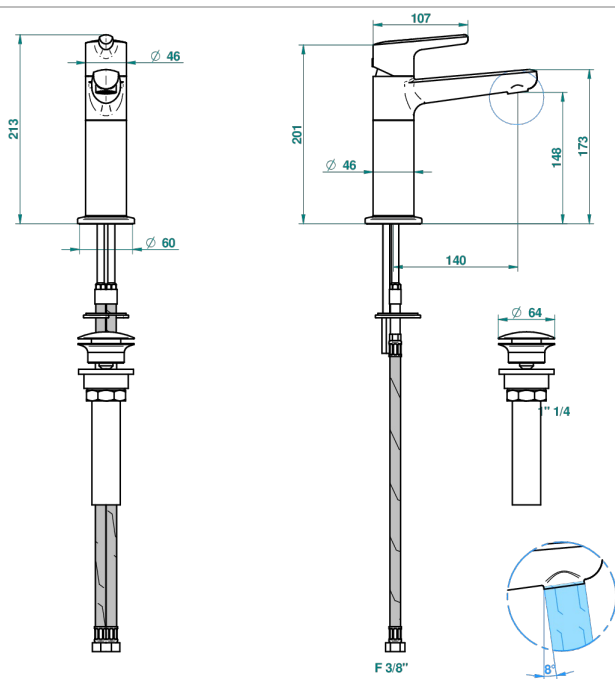

SYSTEM METAL LISSE

G9A-6500H/US

Mitigeur de lavabo avec vidage - modèle haut- standard américain

THG®
PARIS

70214

01/04/2019

CARACTÉRISTIQUES

- System Métal lisse
- Mitigeur de lavabo avec vidage - modèle haut- standard américain

FINITIONS DISPONIBLES

Bronze clair - D01
Chromé - A02
Chromé insert doré - GA1
Chromé mat - C02
Doré brillant - F01
Doré mat - F07

Nickel brillant - B01
Nickel mat - C01
Noir mat céramique - D30
Or pâle - F30
Or pâle mat - F31
Pvd blush - H62

Pvd blush mat - H60
Pvd couleur bronze brown - F33
Pvd couleur bronze brown - mat - F34
Pvd couleur doré - H52
Pvd couleur doré mat - H53
Pvd couleur laiton - H49

Pvd couleur laiton mat - H50
Pvd couleur nickel - H55
Pvd couleur nickel mat - H56
Pvd graphite - H64
Pvd graphite mat - H65
Pvd umber - H66

Pvd umber mat - H67
Vieux cuivre rouge mat - H07
Vieux nickel - H28