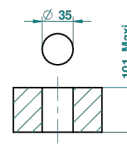

SYSTEM METAL LISSE

G9A-6500H/US

Mitigeur de lavabo avec vidage - modèle haut- standard américain

THG®
PARIS

70214

01/04/2019

CARACTÉRISTIQUES

- System Métal lisse
- Mitigeur de lavabo avec vidage - modèle haut- standard américain

FINITIONS DISPONIBLES

Bronze clair - D01
Chromé - A02
Chromé insert doré - GA1
Chromé mat - C02
Doré brillant - F01
Doré mat - F07

Nickel brillant - B01
Nickel mat - C01
Noir mat céramique - D30
Or pâle - F30
Or pâle mat - F31
Pvd blush - H62

Pvd blush mat - H60
Pvd couleur bronze brown - F33
Pvd couleur bronze brown - mat - F34
Pvd couleur doré - H52
Pvd couleur doré mat - H53
Pvd couleur laiton - H49

Pvd couleur laiton mat - H50
Pvd couleur nickel - H55
Pvd couleur nickel mat - H56
Pvd graphite - H64
Pvd graphite mat - H65
Pvd umber - H66

Pvd umber mat - H67
Vieux cuivre rouge mat - H07
Vieux nickel - H28