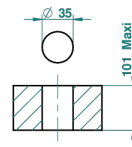

SYSTEM SMOOTH METAL

G9A-6500H/US

Mitigeur de lavabo avec vidage - modèle haut- standard américain

THG®
PARIS

70214

01/04/2019

CARACTERÍSTICAS

- System Smooth Metal
- Mitigeur de lavabo avec vidage - modèle haut- standard américain

ACABADOS DISPONIBLES

Bronce claro - D01
Cerámica negra mate - D30
Cobre viejo mate - H07
Cromo - A02
Cromo mate - C02
Dorado - F01

Dorado mate - F07
Dorado pálido - F30
Dorado pálido mate (sin barniz) - F31
Níquel - B01
Níquel mate - C01
Níquel viejo - H28

Polished chrome with gold inlay - GA1
Pvd blush - H62
Pvd blush mate - H60
Pvd color latón - H49
Pvd color latón mate - H50
Pvd color níquel - H55

Pvd color níquel mate - H56
Pvd color oro - H52
Pvd color oro mate - H53
Pvd grafito - H64
Pvd grafito mate - H65
Pvd marrón bronce - F33

Pvd marrón bronce mate - F34
Pvd umber - H66
Pvd umber mate - H67