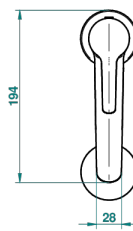

SYSTEM SMOOTH METAL

G9A-6500H/US

Mitigeur de lavabo avec vidage - modèle haut- standard américain

THG®
PARIS

70214

01/04/2019

CARACTERÍSTICAS

- System Smooth Metal
- Mitigeur de lavabo avec vidage - modèle haut- standard américain

ACABADOS DISPONIBLES

Bronce claro - D01
Cerámica negra mate - D30
Cobre viejo mate - H07
Cromo - A02
Cromo mate - C02
Dorado - F01

Dorado mate - F07
Dorado pálido - F30
Dorado pálido mate (sin barniz) - F31
Níquel - B01
Níquel mate - C01
Níquel viejo - H28

Polished chrome with gold inlay - GA1
Pvd blush - H62
Pvd blush mate - H60
Pvd color latón - H49
Pvd color latón mate - H50
Pvd color níquel - H55

Pvd color níquel mate - H56
Pvd color oro - H52
Pvd color oro mate - H53
Pvd grafito - H64
Pvd grafito mate - H65
Pvd marrón bronce - F33

Pvd marrón bronce mate - F34
Pvd umber - H66
Pvd umber mate - H67