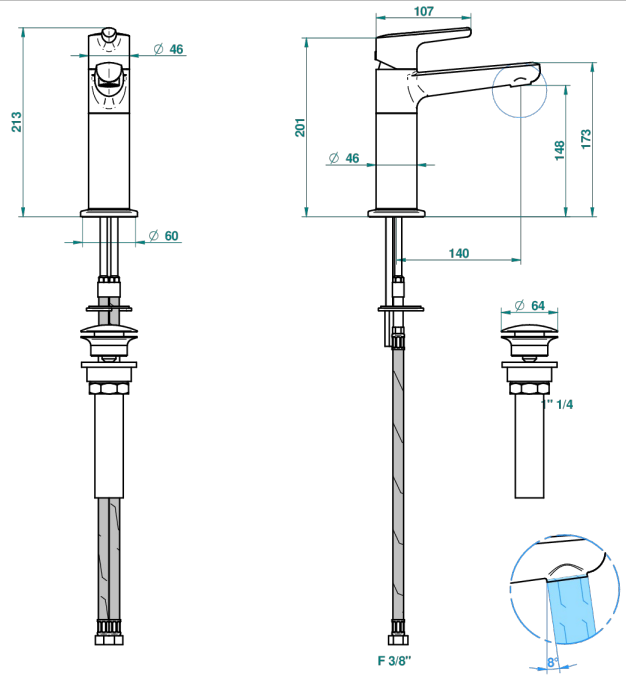

SYSTEM SMOOTH METAL

G9A-6500H/US

Mitigeur de lavabo avec vidage - modèle haut- standard américain

THG®
PARIS

70214

01/04/2019

CARACTERÍSTICAS

- System Smooth Metal
- Mitigeur de lavabo avec vidage - modèle haut- standard américain

ACABADOS DISPONIBLES

Bronce claro - D01
Cerámica negra mate - D30
Cobre viejo mate - H07
Cromo - A02
Cromo mate - C02
Dorado - F01

Dorado mate - F07
Dorado pálido - F30
Dorado pálido mate (sin barniz) - F31
Níquel - B01
Níquel mate - C01
Níquel viejo - H28

Polished chrome with gold inlay - GA1
Pvd blush - H62
Pvd blush mate - H60
Pvd color latón - H49
Pvd color latón mate - H50
Pvd color níquel - H55

Pvd color níquel mate - H56
Pvd color oro - H52
Pvd color oro mate - H53
Pvd grafito - H64
Pvd grafito mate - H65
Pvd marrón bronce - F33

Pvd marrón bronce mate - F34
Pvd umber - H66
Pvd umber mate - H67