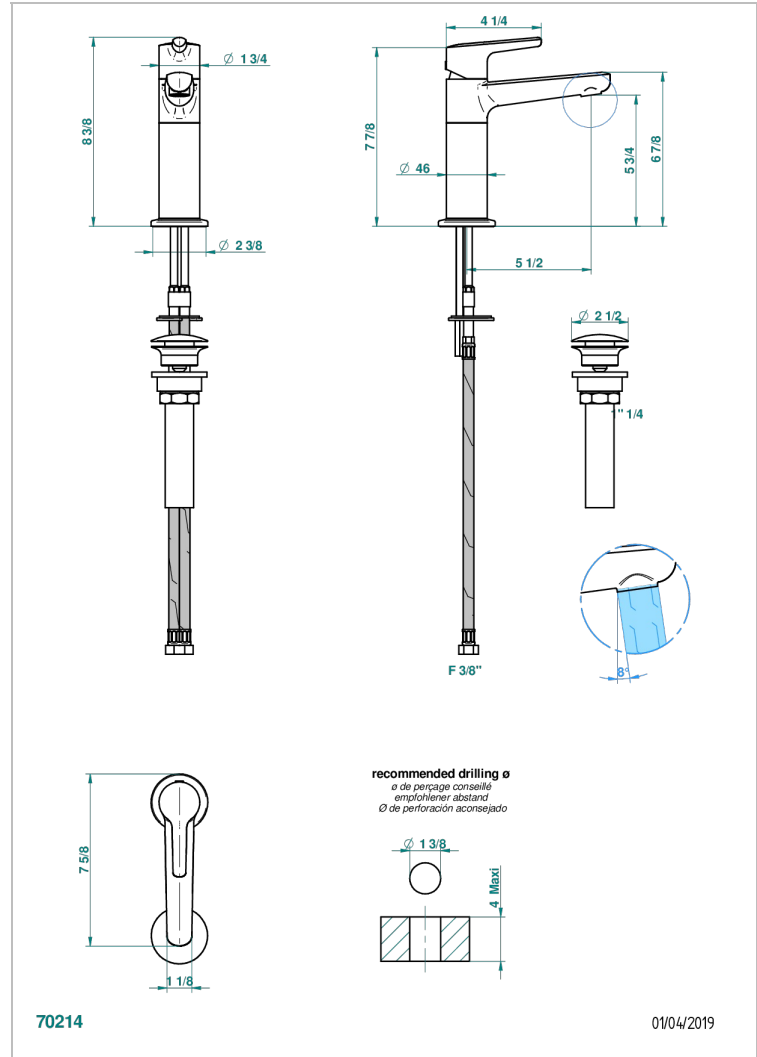

SYSTEM METAL LISSE

G9A-6500H/US

Mitigeur de lavabo avec vidage - modèle haut- standard américain

THG[®]
PARIS

CARACTÉRISTIQUES

- System Métal lisse
- Mitigeur de lavabo avec vidage - modèle haut- standard américain

FINITIONS DISPONIBLES

Bronze clair - D01
Chromé - A02
Chromé insert doré - GA1
Chromé mat - C02
Doré brillant - F01
Doré mat - F07

Nickel brillant - B01
Nickel mat - C01
Noir mat céramique - D30
Or pâle - F30
Or pâle mat - F31
Pvd blush - H62