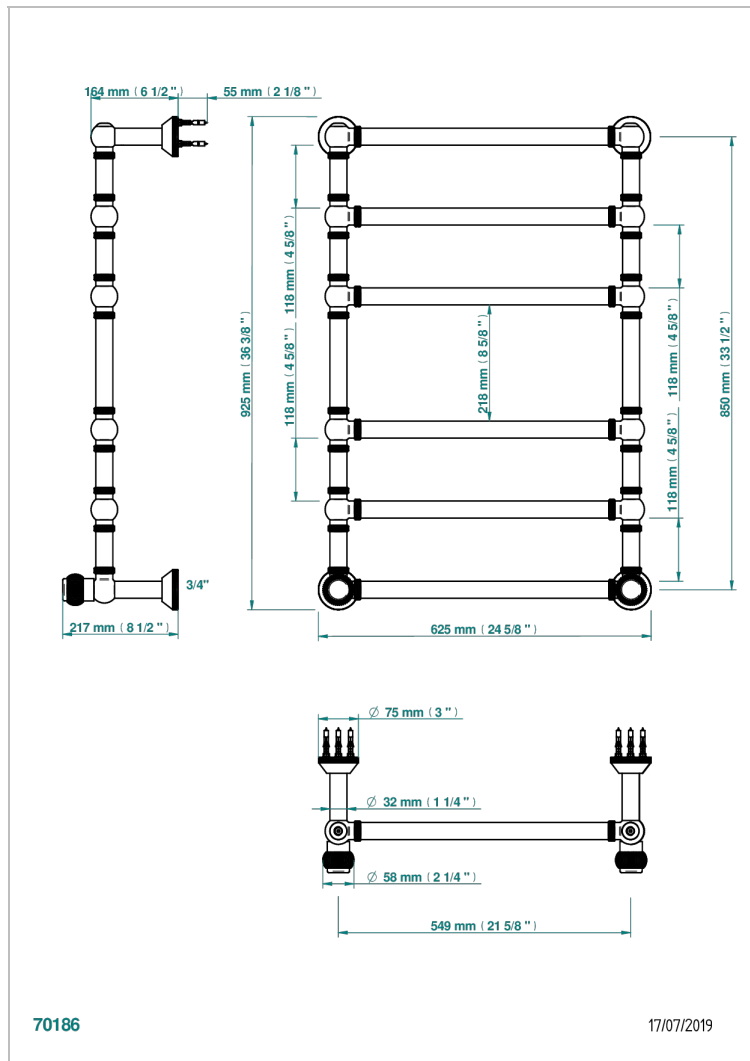

# DIPLOMATE ROYALE

U4D-TWK6H2

THG<sup>®</sup>  
PARIS

Полотенцесушитель Традиционный рифленый, 6 перекладин, 623 мм x 923 мм, водяной, с 2 декоративными крестовыми рукоятками

## ХАРАКТЕРИСТИКИ

- Diplome Royale
- Полотенцесушитель Традиционный рифленый, 6 перекладин, 623 мм x 923 мм, водяной, с 2 декоративными крестовыми рукоятками

## ТЕХНИЧЕСКИЕ ХАРАКТЕРИСТИКИ

- Pression : 0,5 bars < P < 3 bars (recommandée)
- Pressure : 7.25 psi < P < 43.5 psi (advised)
- Température eau maximale conseillée : 60°C
- Maximum water temperature advised: 140°F
- Hauteur minimale au sol (maximum height from the ground) : 60 cm (24")
- Puissance / Power : 128W à Delta T 30