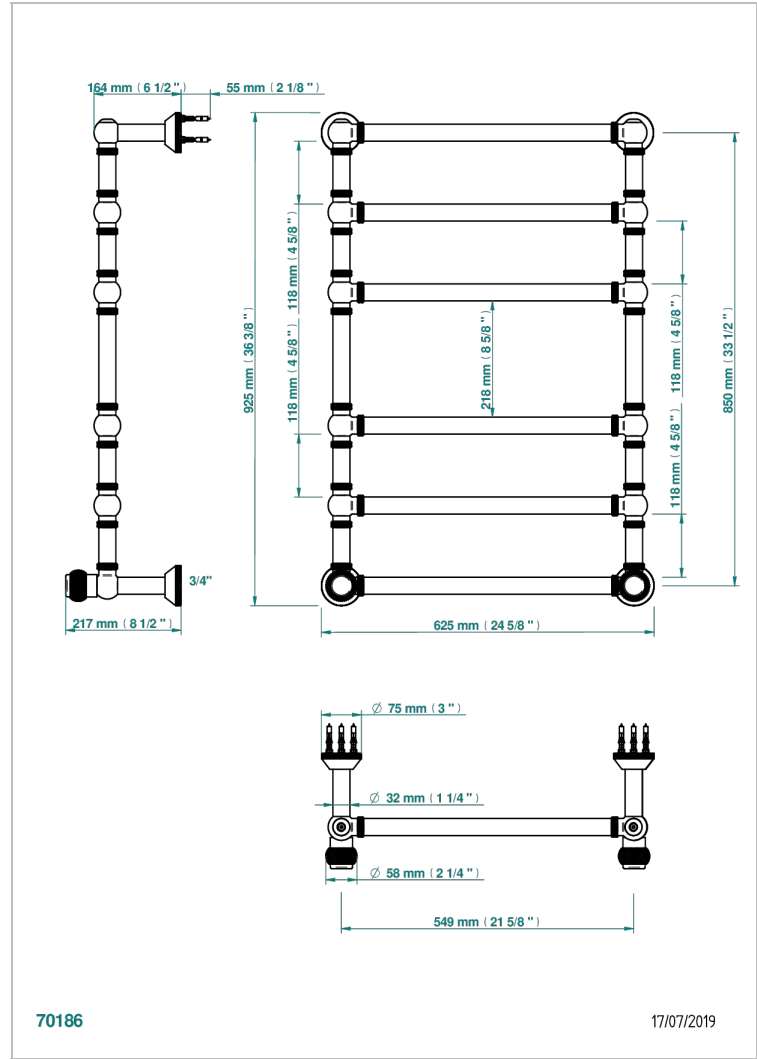

# DIPLOMATE ROYALE

U4D-TWK6H2

THG<sup>®</sup>  
PARIS

Traditionell, Handtuchwärmer, Warmwasser, gerändelter Ring, 2 kollektionsspezifische Bedienungsgriffe, 6 Stangen, 623 mm x 923 mm

## EIGENSCHAFTEN

- Unterputzkörper aus massivem Messing, ohne Lötstelle
- 2 x Innenoberteile mit Gummidichtung 1/2"
- Anschlüsse 3/4" Innengewinde

## TECHNISCHE DATEN

- Pression : 0,5 bars < P < 3 bars (recommandée)
- Pressure : 7.25 psi < P < 43.5 psi (advised)
- Température eau maximale conseillée : 60°C
- Maximum water temperature advised: 140°F
- Hauteur minimale au sol (maximum height from the ground) : 60 cm (24")
- Puissance / Power : 128W à Delta T 30