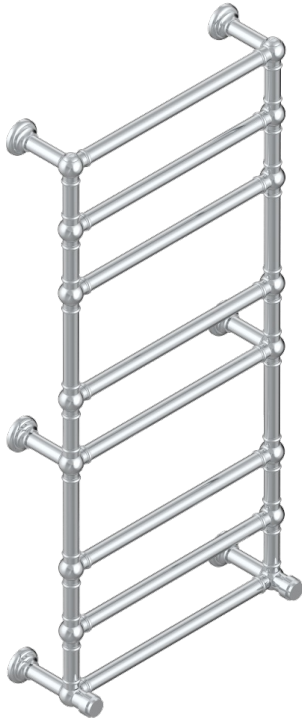

DIPLOMATE ANILLO LISO

U4A-TWT8H2

Traditional towel warmer, 8 rails, 625 mm x 1325 mm, hydronic with 2 stylised handles

THG[®]
PARIS

70184

04/06/2019

CARACTERÍSTICAS

- Cuerpo en latón macizo, sin costura.
- 2 x Cartuchos normales 1/2"
- Conexiones en F3/4"

ESPECIFICACIONES TÉCNICAS

- Pression : 0,5 bars < P < 3 bars (recommandée)
- Pressure : 7.25 psi < P < 43.5 psi (advised)
- Température eau maximale conseillée : 60°C
- Maximum water temperature advised: 140°F
- Hauteur minimale au sol (maximum height from the ground) : 60 cm (24")
- Puissance / Power : 171W à Delta T 30

ACABADOS DISPONIBLES

Bronce claro - D01
Cromo - A02
Cromo mate - C02
Dorado - F01
Dorado mate - F07
Dorado pálido - F30

Dorado pálido mate (sin barniz) - F31
Níquel - B01
Níquel mate - C01
Pvd blush - H62
Pvd blush mate - H60
Pvd color latón - H49