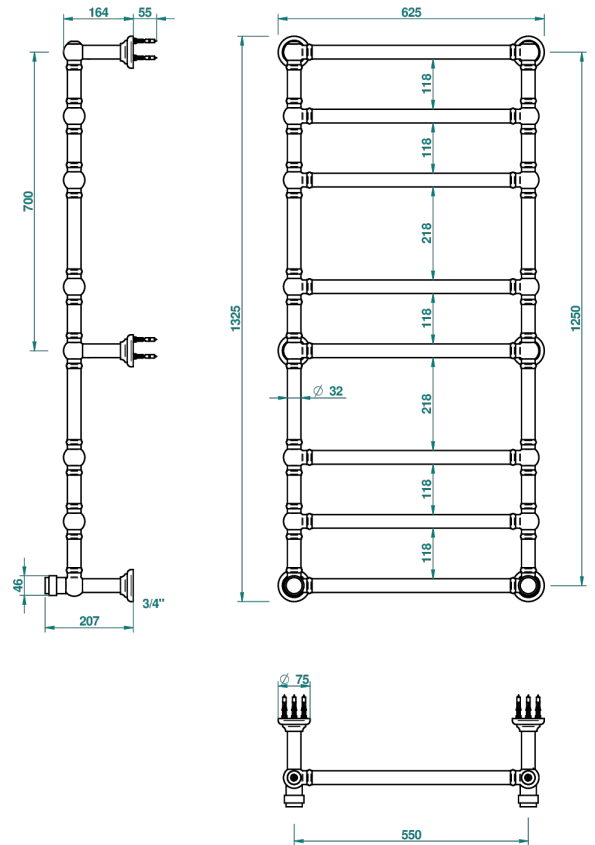

DIPLOMATE ANILLO LISO

U4A-TWT8H2

Traditional towel warmer, 8 rails, 625 mm x 1325 mm, hydronic with 2 stylised handles

THG[®]
PARIS

70184

04/06/2019

CARACTERÍSTICAS

- Cuerpo en latón macizo, sin costura.
- 2 x Cartuchos normales 1/2"
- Conexiones en F3/4"

ESPECIFICACIONES TÉCNICAS

- Pression : 0,5 bars < P < 3 bars (recommandée)
- Pressure : 7.25 psi < P < 43.5 psi (advised)
- Température eau maximale conseillée : 60°C
- Maximum water temperature advised: 140°F
- Hauteur minimale au sol (maximum height from the ground) : 60 cm (24")
- Puissance / Power : 171W à Delta T 30