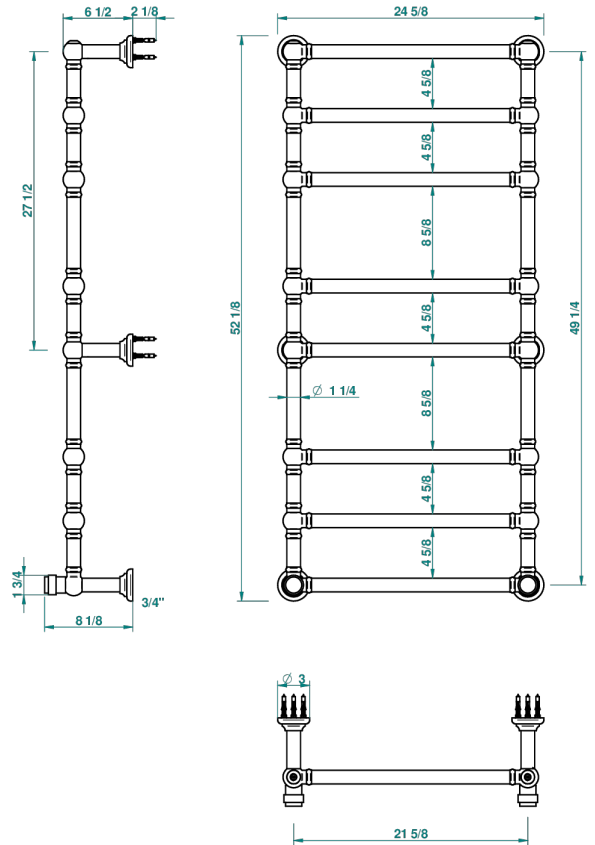

DIPLOMATE ANILLO LISO

U4A-TWT8H2

Traditional towel warmer, 8 rails, 625 mm x 1325 mm, hydronic with 2 stylised handles

THG[®]
PARIS

70184

04/06/2019

CARACTERÍSTICAS

- Cuerpo en latón macizo, sin costura.
- 2 x Cartuchos normales 1/2"
- Conexiones en F3/4"

ESPECIFICACIONES TÉCNICAS

- Pression : 0,5 bars < P < 3 bars (recommandée)
- Pressure : 7.25 psi < P < 43.5 psi (advised)
- Température eau maximale conseillée : 60°C
- Maximum water temperature advised: 140°F
- Hauteur minimale au sol (maximum height from the ground) : 60 cm (24")
- Puissance / Power : 171W à Delta T 30