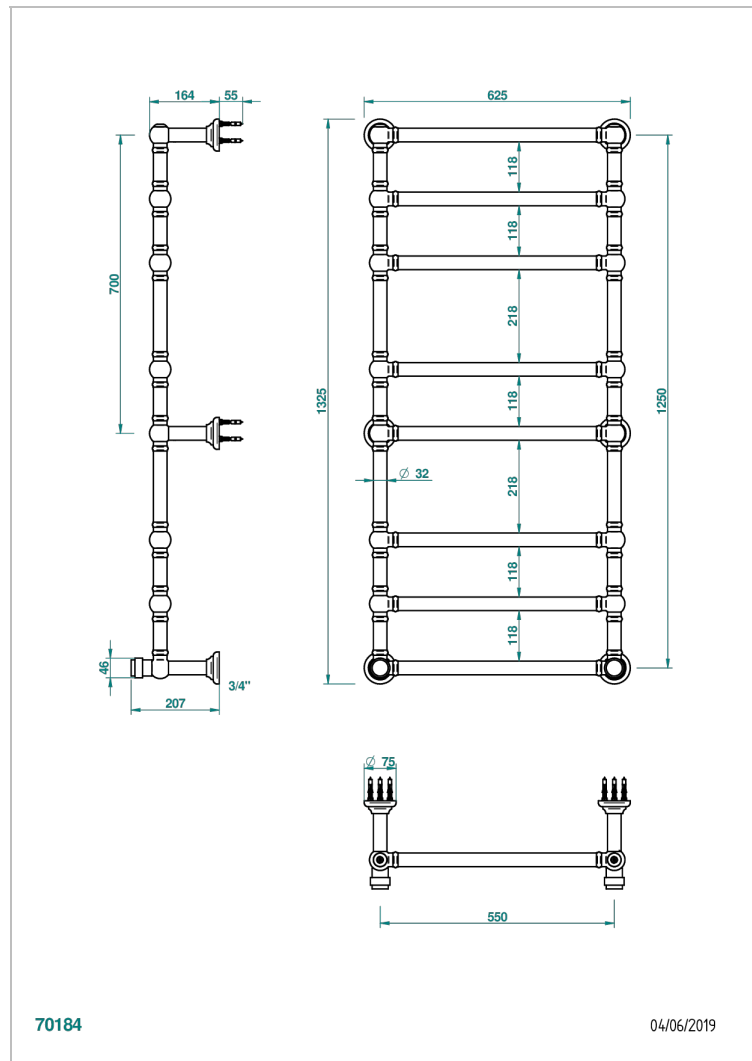

DIPLOMATE С ГЛАДКИМИ КОЛЬЦАМИ

U4A-TWT8H2

THG
PARIS

Полотенцесушитель Традиционный, 8 перекладин, 625 мм х 1325 мм, водяной, с 2 декоративными крестовыми рукоятками

ХАРАКТЕРИСТИКИ

- Diplomate с гладкими кольцами
- Полотенцесушитель Традиционный, 8 перекладин, 625 мм х 1325 мм, водяной, с 2 декоративными крестовыми рукоятками

ТЕХНИЧЕСКИЕ ХАРАКТЕРИСТИКИ

- Pression : 0,5 bars < P < 3 bars (recommandée)
- Pressure : 7.25 psi < P < 43.5 psi (advised)
- Température eau maximale conseillée : 60°C
- Maximum water temperature advised: 140°F
- Hauteur minimale au sol (maximum height from the ground) : 60 cm (24")
- Puissance / Power : 171W à Delta T 30