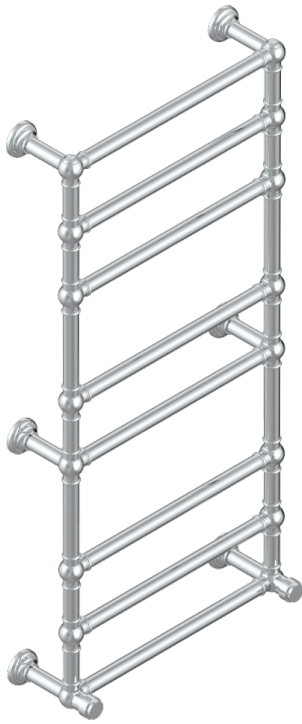

DIPLOMATE ANILLO LISO

U4A-TWT8H2

Traditional towel warmer, 8 rails, 625 mm x 1325 mm, hydronic with 2 stylised handles

THG[®]
PARIS

70184

04/06/2019

CARACTERÍSTICAS

- Cuerpo en latón macizo, sin costura.
- 2 x Cartuchos normales 1/2"
- Conexiones en F3/4"

ESPECIFICACIONES TÉCNICAS

- Pression : 0,5 bars < P < 3 bars (recommandée)
- Pressure : 7.25 psi < P < 43.5 psi (advised)
- Température eau maximale conseillée : 60°C
- Maximum water temperature advised: 140°F
- Hauteur minimale au sol (maximum height from the ground) : 60 cm (24")
- Puissance / Power : 171W à Delta T 30

ACABADOS DISPONIBLES

Bronce claro - D01
Cromo - A02
Cromo mate - C02
Dorado - F01
Dorado mate - F07
Dorado pálido - F30

Dorado pálido mate (sin barniz) - F31
Níquel - B01
Níquel mate - C01
Pvd blush - H62
Pvd blush mate - H60
Pvd color latón - H49

Pvd color latón mate - H50
Pvd color níquel - H55
Pvd color níquel mate - H56
Pvd color oro - H52
Pvd color oro mate - H53
Pvd grafito - H64

Pvd grafito mate - H65
Pvd marrón bronce - F33
Pvd marrón bronce mate - F34
Pvd umber - H66
Pvd umber mate - H67