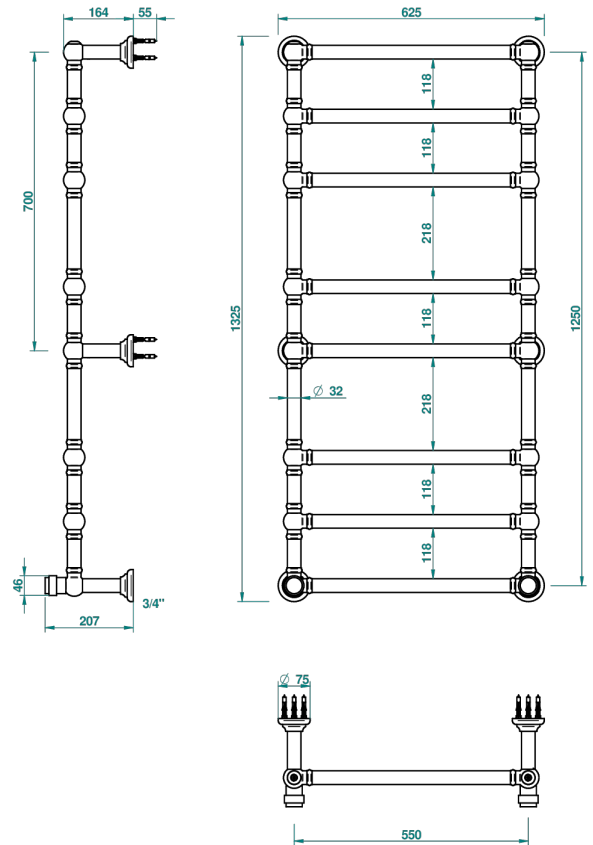

DIPLOMATE ANILLO LISO

U4A-TWT8H2

Traditional towel warmer, 8 rails, 625 mm x 1325 mm, hydronic with 2 stylised handles

THG[®]
PARIS

70184

04/06/2019

CARACTERÍSTICAS

- Cuerpo en latón macizo, sin costura.
- 2 x Cartuchos normales 1/2"
- Conexiones en F3/4"

ESPECIFICACIONES TÉCNICAS

- Pression : 0,5 bars < P < 3 bars (recommandée)
- Pressure : 7.25 psi < P < 43.5 psi (advised)
- Température eau maximale conseillée : 60°C
- Maximum water temperature advised: 140°F
- Hauteur minimale au sol (maximum height from the ground) : 60 cm (24")
- Puissance / Power : 171W à Delta T 30