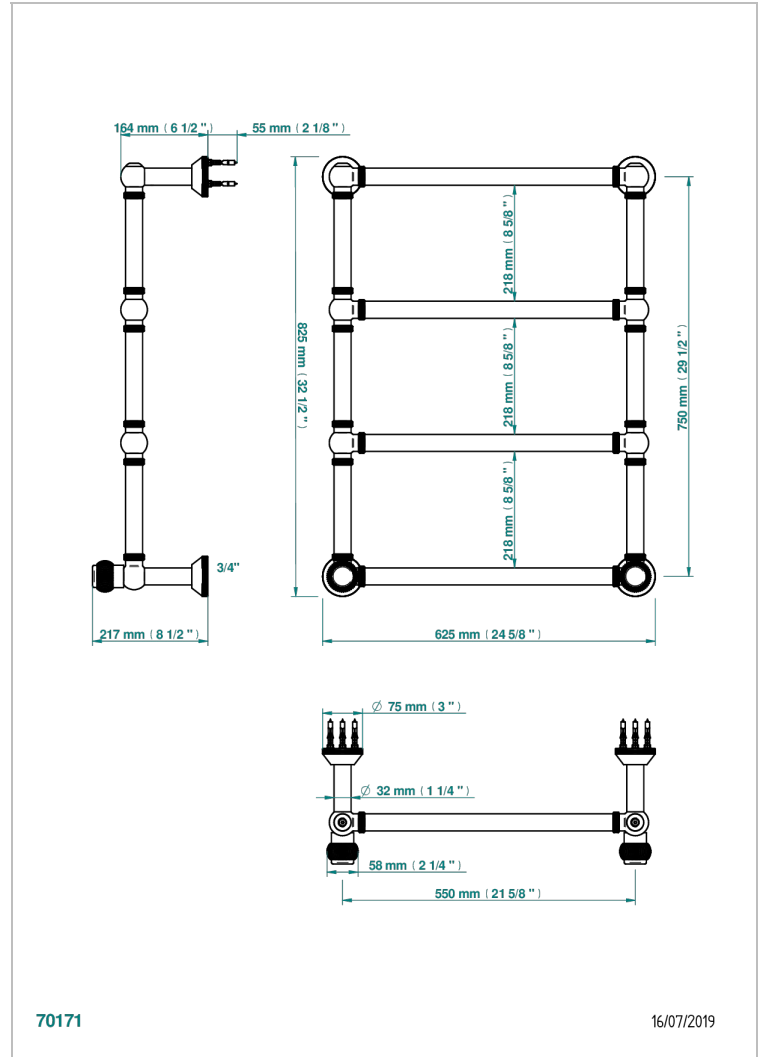

DIPLOMATE ROYALE

U4D-TWK4H2

THG
PARIS

Полотенцесушитель Традиционный рифленый, 4 перекладины, 623 мм x 823 мм, водяной, с 2 декоративными крестовыми рукоятками

ХАРАКТЕРИСТИКИ

- Diplome Royale
- Полотенцесушитель Традиционный рифленый, 4 перекладины, 623 мм x 823 мм, водяной, с 2 декоративными крестовыми рукоятками

ТЕХНИЧЕСКИЕ ХАРАКТЕРИСТИКИ

- Pression : 0,5 bars < P < 3 bars (recommandée)
- Pressure : 7.25 psi < P < 43.5 psi (advised)
- Température eau maximale conseillée : 60°C
- Maximum water temperature advised: 140°F
- Hauteur minimale au sol (maximum height from the ground) : 60 cm (24")
- Puissance / Power : 86W à Delta T 30