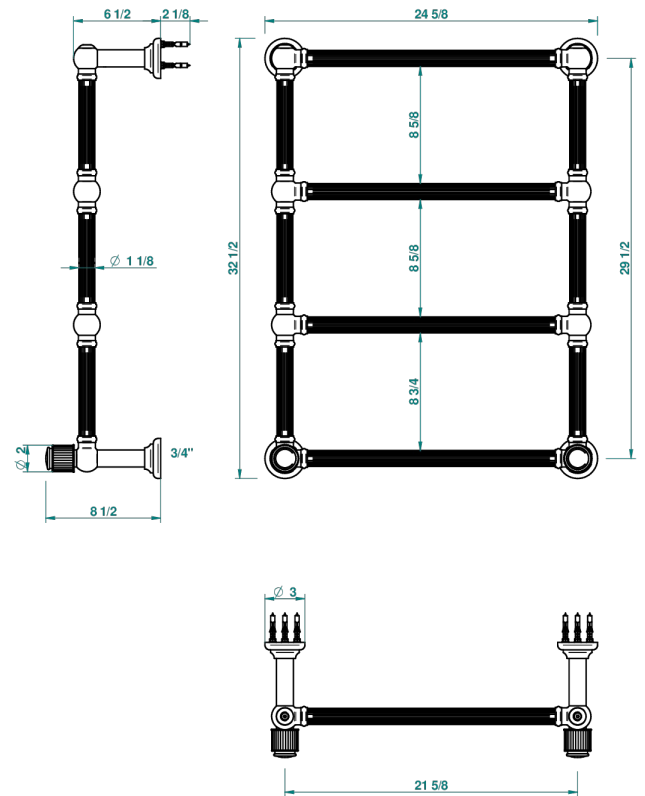

# JAIPUR CRISTAL SATINADO

A9B-TWF4H2

Traditional towel warmer with fluted tube, 4 rails, 625 mm x 825 mm, hydronic with 2 stylised handles

THG<sup>®</sup>  
PARIS

70164

04/06/2019

## CARACTERÍSTICAS

- Cuerpo en latón macizo
- 2 x Cartuchos normales 1/2"
- Conexiones en F3/4"

## ESPECIFICACIONES TÉCNICAS

- Pression : 0,5 bars < P < 3 bars (recommandée)
- Pressure : 7.25 psi < P < 43.5 psi (advised)
- Température eau maximale conseillée : 60°C
- Maximum water temperature advised: 140°F
- Hauteur minimale au sol (maximum height from the ground) : 60 cm (24")
- Puissance / Power : 86W à Delta T 30