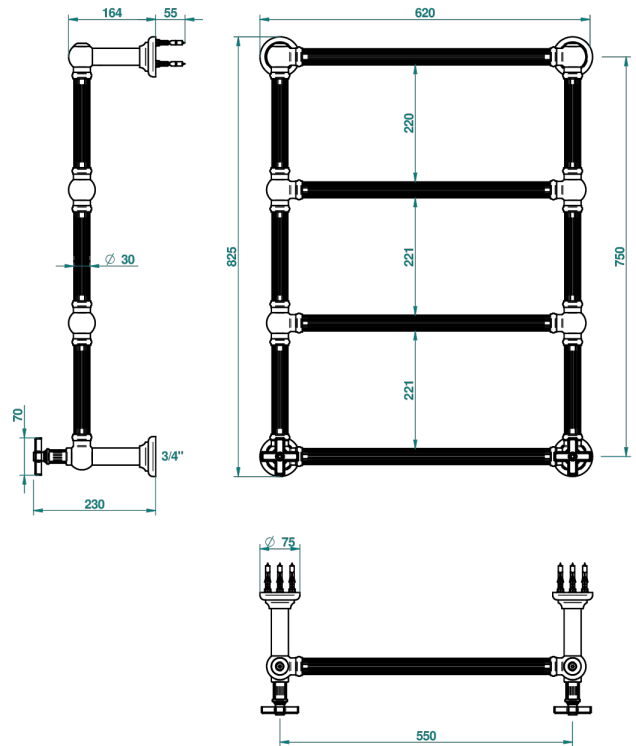

GRAND CENTRAL WHITE ONYX

U9R-TWF4H2

Traditionell, Handtuchwärmer, Warmwasser, kanneliertes Rohr, 2 kollektionsspezifische Bedienungsgriffe, 4 Stangen, 625 mm x 825 mm

THG[®]
PARIS

70163

04/06/2019

EIGENSCHAFTEN

- Unterputzkörper aus massivem Messing, ohne Lötstelle
- 2 x Innenoberteile mit Gummidichtung 1/2"
- Anschlüsse 3/4" Innengewinde

TECHNISCHE DATEN

- Pression : 0,5 bars < P < 3 bars (recommandée)
- Pressure : 7.25 psi < P < 43.5 psi (advised)
- Température eau maximale conseillée : 60°C
- Maximum water temperature advised: 140°F
- Hauteur minimale au sol (maximum height from the ground) : 60 cm (24")
- Puissance / Power : 86W à Delta T 30