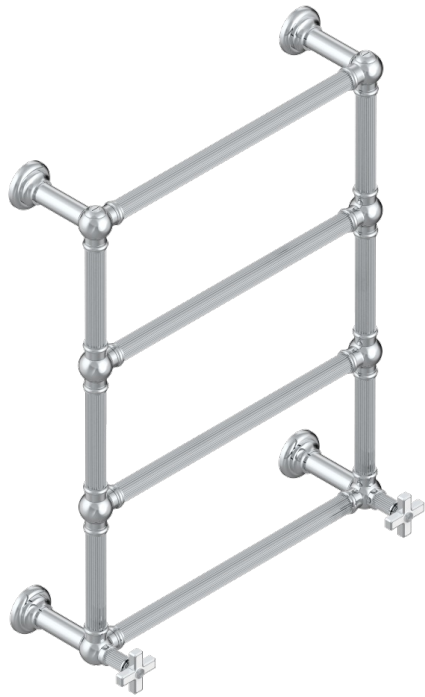

GRAND CENTRAL WHITE ONYX

U9R-TWF4H2

Traditionell, Handtuchwärmer, Warmwasser, kanneliertes Rohr, 2 kollektionsspezifische Bedienungsgriffe, 4 Stangen, 625 mm x 825 mm

THG[®]
PARIS

70163

04/06/2019

EIGENSCHAFTEN

- Unterputzkörper aus massivem Messing, ohne Lötstelle
- 2 x Innenoberteile mit Gummidichtung 1/2"
- Anschlüsse 3/4" Innengewinde

TECHNISCHE DATEN

- Pression : 0,5 bars < P < 3 bars (recommandée)
- Pressure : 7.25 psi < P < 43.5 psi (advised)
- Température eau maximale conseillée : 60°C
- Maximum water temperature advised: 140°F
- Hauteur minimale au sol (maximum height from the ground) : 60 cm (24")
- Puissance / Power : 86W à Delta T 30

VERFÜGBARE OBERFLÄCHEN

Blassgold - F30
Blassgold matt unlackiert - F31
Bronze hell - D01
Chrom - A02
Chrom matt - C02
Gold - F01

Gold matt - F07
Nickel matt - C01
Pvd blush - H62
Pvd blush matt - H60
Pvd bronze braun - F33
Pvd bronze braun matt - F34