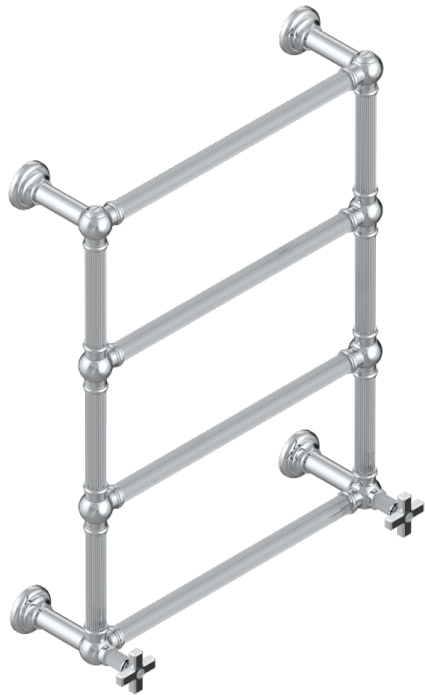

GRAND CENTRAL BLACK ONYX

U9M-TWF4H2

Traditionell, Handtuchwärmer, Warmwasser, kanneliertes Rohr, 2 kollektionsspezifische Bedienungsgriffe, 4 Stangen, 625 mm x 825 mm

THG[®]
PARIS

EIGENSCHAFTEN

- Unterputzkörper aus massivem Messing, ohne Lötstelle
- 2 x Innenoberteile mit Gummidichtung 1/2"
- Anschlüsse 3/4" Innengewinde

TECHNISCHE DATEN

- Pression : 0,5 bars < P < 3 bars (recommandée)
- Pressure : 7.25 psi < P < 43.5 psi (advised)
- Température eau maximale conseillée : 60°C
- Maximum water temperature advised: 140°F
- Hauteur minimale au sol (maximum height from the ground) : 60 cm (24")
- Puissance / Power : 86W à Delta T 30

VERFÜGBARE OBERFLÄCHEN

Blassgold - F30
Blassgold matt unlackiert - F31
Bronze hell - D01
Chrom - A02
Chrom matt - C02
Gold - F01

Gold matt - F07
Nickel matt - C01
Pvd blush - H62
Pvd blush matt - H60
Pvd bronze braun - F33
Pvd bronze braun matt - F34