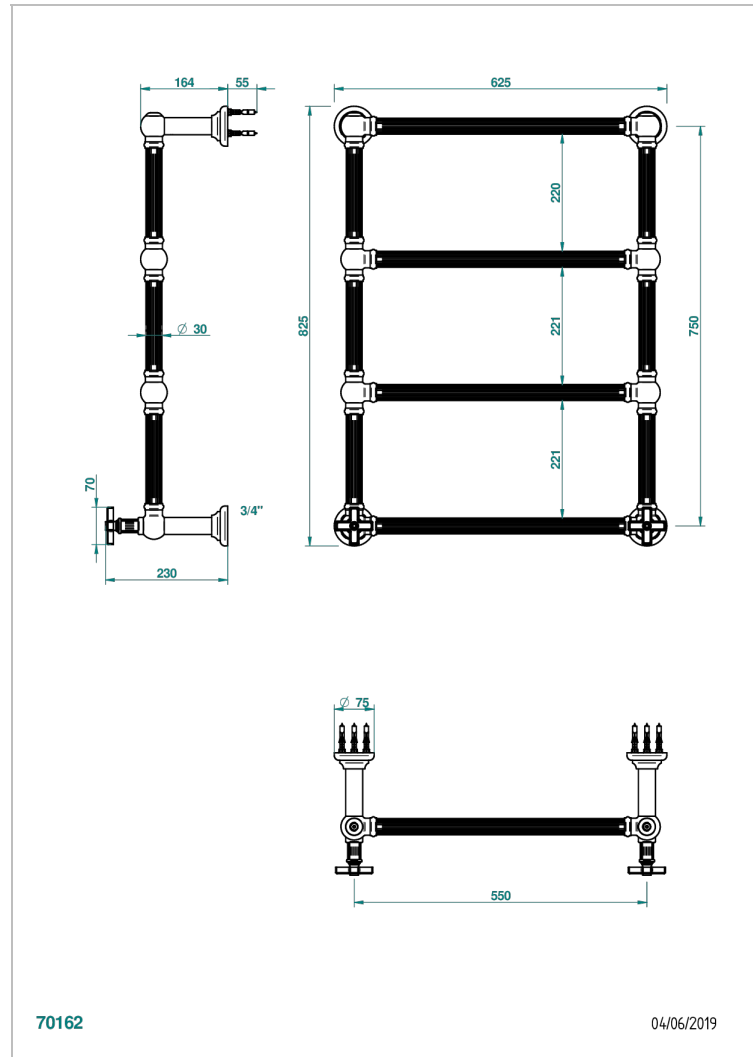

GRAND CENTRAL BLACK ONYX

U9M-TWF4H2

Traditionell, Handtuchwärmer, Warmwasser, kanneliertes Rohr, 2 kollektionsspezifische Bedienungsgriffe, 4 Stangen, 625 mm x 825 mm

THG[®]
PARIS

EIGENSCHAFTEN

- Unterputzkörper aus massivem Messing, ohne Lötstelle
- 2 x Innenoberteile mit Gummidichtung 1/2"
- Anschlüsse 3/4" Innengewinde

TECHNISCHE DATEN

- Pression : 0,5 bars < P < 3 bars (recommandée)
- Pressure : 7.25 psi < P < 43.5 psi (advised)
- Température eau maximale conseillée : 60°C
- Maximum water temperature advised: 140°F
- Hauteur minimale au sol (maximum height from the ground) : 60 cm (24")
- Puissance / Power : 86W à Delta T 30