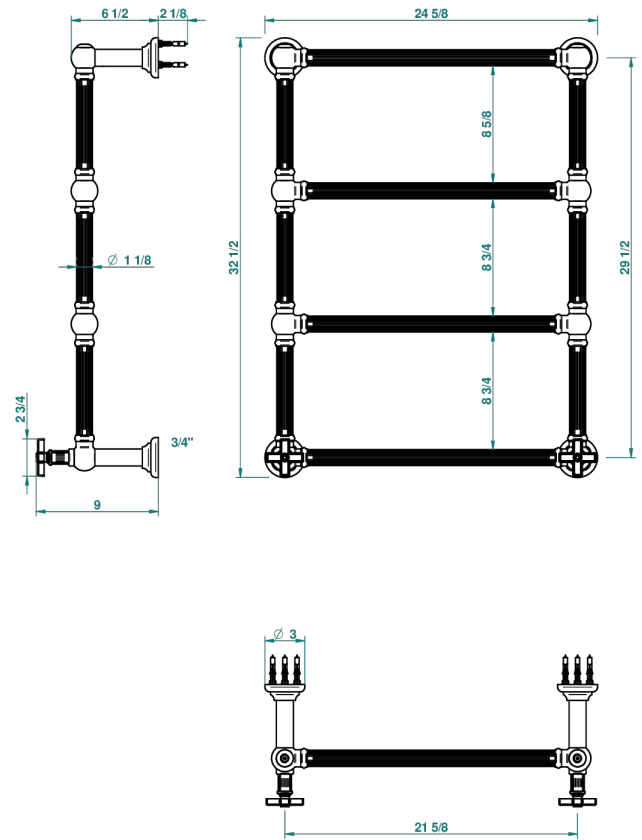

GRAND CENTRAL BLACK ONYX

U9M-TWF4H2

Traditionell, Handtuchwärmer, Warmwasser, kanneliertes Rohr, 2 kollektionsspezifische Bedienungsgriffe, 4 Stangen, 625 mm x 825 mm

THG[®]
PARIS

70162

04/06/2019

EIGENSCHAFTEN

- Unterputzkörper aus massivem Messing, ohne Lötstelle
- 2 x Innenoberteile mit Gummidichtung 1/2"
- Anschlüsse 3/4" Innengewinde

TECHNISCHE DATEN

- Pression : 0,5 bars < P < 3 bars (recommandée)
- Pressure : 7.25 psi < P < 43.5 psi (advised)
- Température eau maximale conseillée : 60°C
- Maximum water temperature advised: 140°F
- Hauteur minimale au sol (maximum height from the ground) : 60 cm (24")
- Puissance / Power : 86W à Delta T 30