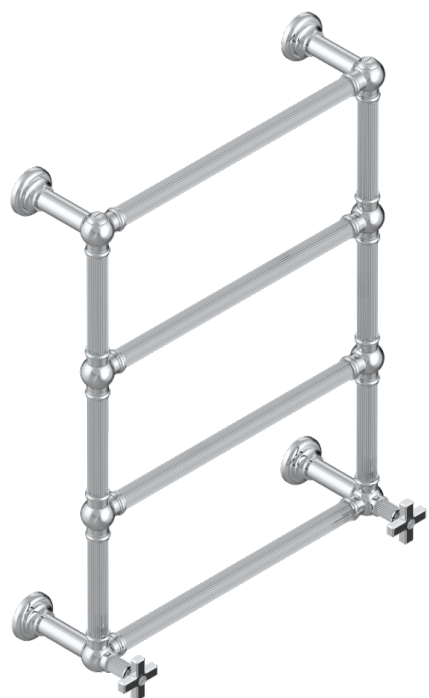

GRAND CENTRAL С РУЧКАМИ-КРЕСТИКАМИ С ЧЕРНЫМ ОНИКСОМ

THG
PARIS

U9M-TWF4H2

Полотенцесушитель Традиционный каннелированный, 4 перекладины, 625 мм x 825 мм, водяной, с 2 декоративными крестовыми рукоятками

70162

04/06/2019

ХАРАКТЕРИСТИКИ

- Grand central с ручками-крестиками с чёрным ониксом
- Полотенцесушитель Традиционный каннелированный, 4 перекладины, 625 мм x 825 мм, водяной, с 2 декоративными крестовыми рукоятками

ТЕХНИЧЕСКИЕ ХАРАКТЕРИСТИКИ

- Pression : 0,5 bars < P < 3 bars (recommandée)
- Pressure : 7.25 psi < P < 43.5 psi (advised)
- Température eau maximale conseillée : 60°C
- Maximum water temperature advised: 140°F
- Hauteur minimale au sol (maximum height from the ground) : 60 cm (24")
- Puissance / Power : 86W à Delta T 30

Никель - B01
Покрытие PVD бронза - F33
Покрытие PVD золотистый цвет - H52
Покрытие PVD латунь - H49
Покрытие PVD матовая бронза - F34
Покрытие PVD матовая латунь - H50

Покрытие PVD матовый золотистый - H53
Покрытие PVD матовый никель - H56
Покрытие PVD никель - H55
Светлое золото - F30
Хром - A02