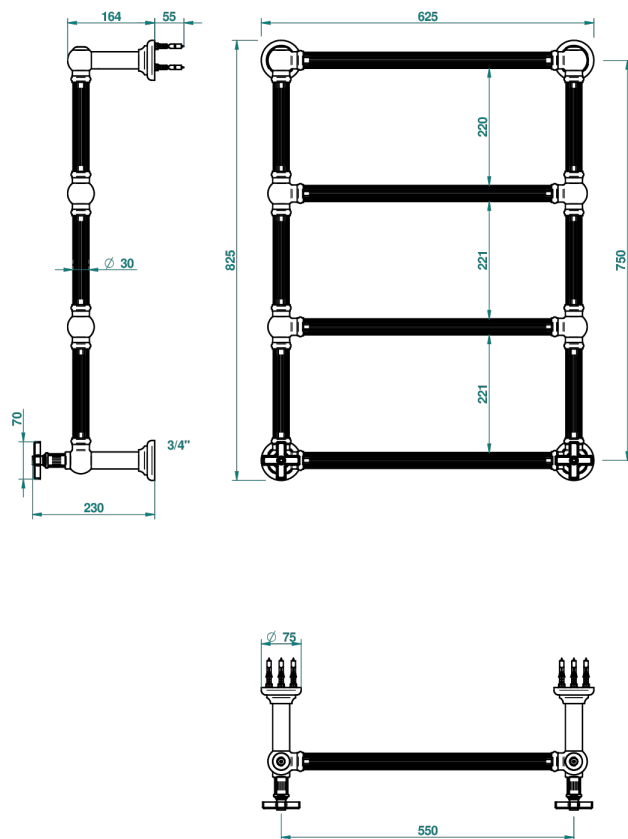

GRAND CENTRAL С РУЧКАМИ-КРЕСТИКАМИ С ЧЕРНЫМ ОНИКСОМ

THG
PARIS

U9M-TWF4H2

Полотенцесушитель Традиционный каннелированный, 4 перекладины, 625 мм x 825 мм, водяной, с 2 декоративными крестовыми рукоятками

70162

04/06/2019

ХАРАКТЕРИСТИКИ

- Grand central с ручками-крестиками с чёрным ониксом
- Полотенцесушитель Традиционный каннелированный, 4 перекладины, 625 мм x 825 мм, водяной, с 2 декоративными крестовыми рукоятками

ТЕХНИЧЕСКИЕ ХАРАКТЕРИСТИКИ

- Pression : 0,5 bars < P < 3 bars (recommandée)
- Pressure : 7.25 psi < P < 43.5 psi (advised)
- Température eau maximale conseillée : 60°C
- Maximum water temperature advised: 140°F
- Hauteur minimale au sol (maximum height from the ground) : 60 cm (24")
- Puissance / Power : 86W à Delta T 30