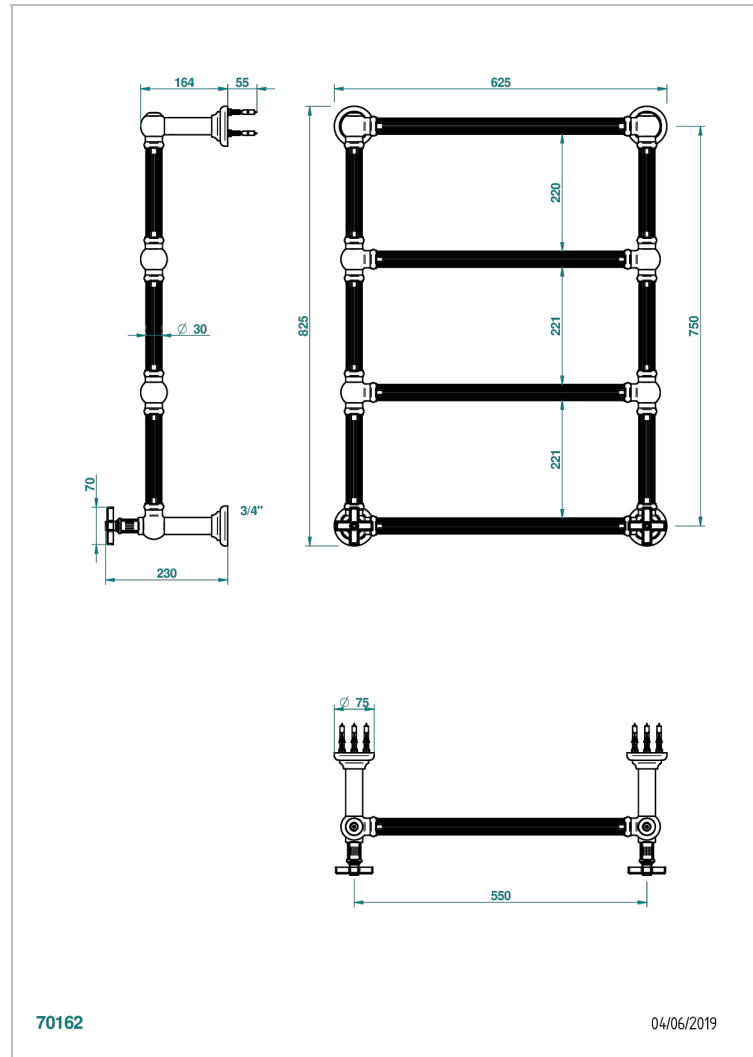

# GRAND CENTRAL BLACK ONYX

U9M-TWF4H2

Traditionell, Handtuchwärmer, Warmwasser, kanneliertes Rohr, 2 kollektionsspezifische Bedienungsgriffe, 4 Stangen, 625 mm x 825 mm

THG<sup>®</sup>  
PARIS

## EIGENSCHAFTEN

- Unterputzkörper aus massivem Messing, ohne Lötstelle
- 2 x Innenoberteile mit Gummidichtung 1/2"
- Anschlüsse 3/4" Innengewinde

## TECHNISCHE DATEN

- Pression : 0,5 bars < P < 3 bars (recommandée)
- Pressure : 7.25 psi < P < 43.5 psi (advised)
- Température eau maximale conseillée : 60°C
- Maximum water temperature advised: 140°F
- Hauteur minimale au sol (maximum height from the ground) : 60 cm (24")
- Puissance / Power : 86W à Delta T 30