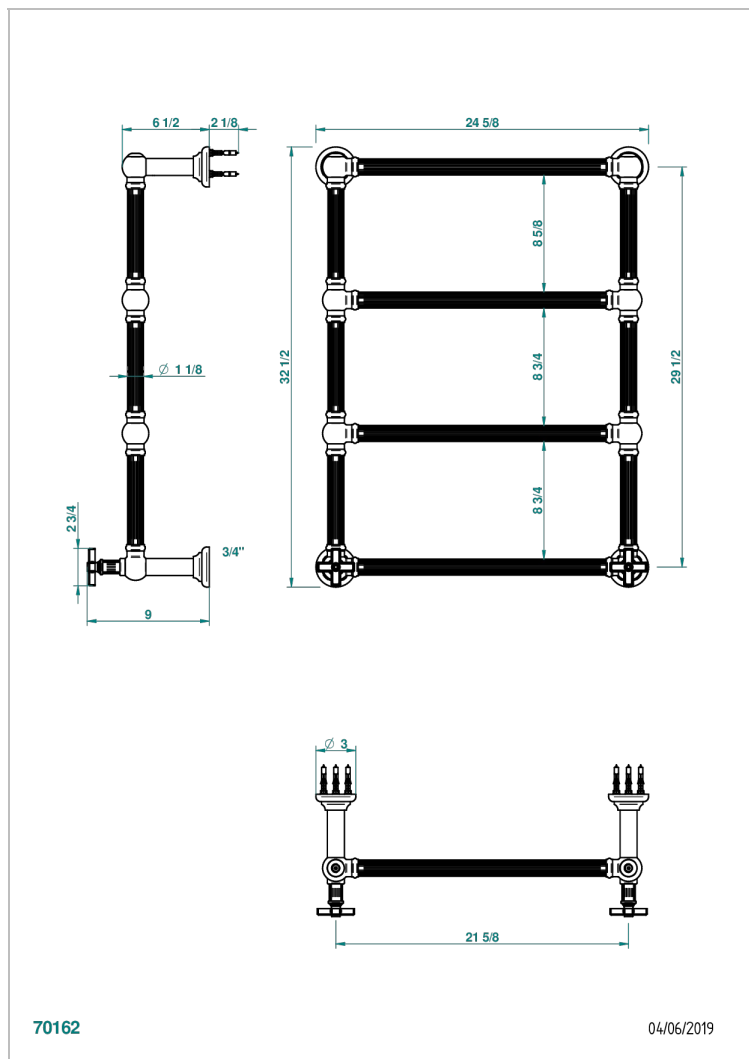

GRAND CENTRAL С РУЧКАМИ-КРЕСТИКАМИ С ЧЕРНЫМ ОНИКСОМ

THG
PARIS

U9M-TWF4H2

Полотенцесушитель Традиционный каннелированный, 4 перекладины, 625 мм x 825 мм, водяной, с 2 декоративными крестовыми рукоятками

ХАРАКТЕРИСТИКИ

- Grand central с ручками-крестиками с чёрным ониксом
- Полотенцесушитель Традиционный каннелированный, 4 перекладины, 625 мм x 825 мм, водяной, с 2 декоративными крестовыми рукоятками

ТЕХНИЧЕСКИЕ ХАРАКТЕРИСТИКИ

- Pression : 0,5 bars < P < 3 bars (recommandée)
- Pressure : 7.25 psi < P < 43.5 psi (advised)
- Température eau maximale conseillée : 60°C
- Maximum water temperature advised: 140°F
- Hauteur minimale au sol (maximum height from the ground) : 60 cm (24")
- Puissance / Power : 86W à Delta T 30