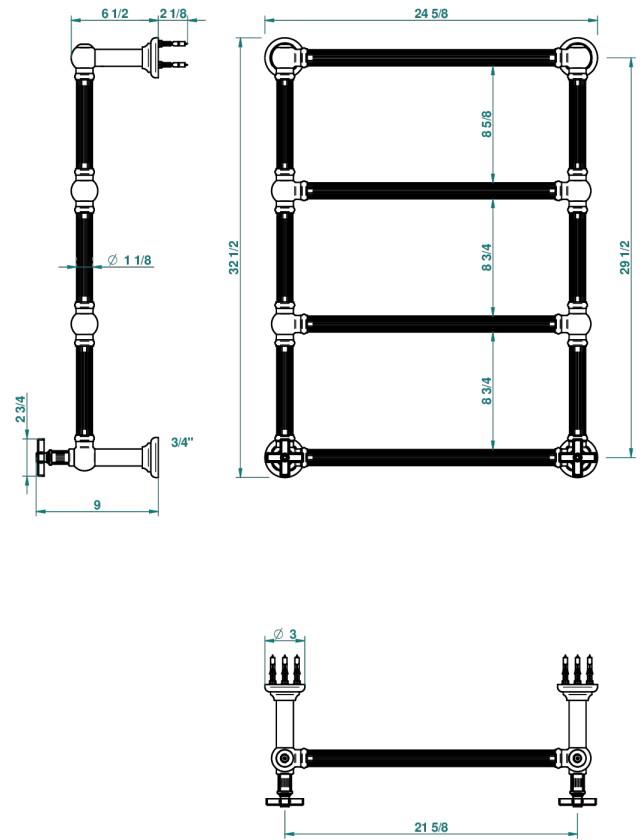

# GRAND CENTRAL BLACK ONYX

U9M-TWF4H2

Traditionell, Handtuchwärmer, Warmwasser, kanneliertes Rohr, 2 kollektionsspezifische Bedienungsgriffe, 4 Stangen, 625 mm x 825 mm

THG<sup>®</sup>  
PARIS

70162

04/06/2019

## EIGENSCHAFTEN

- Unterputzkörper aus massivem Messing, ohne Lötstelle
- 2 x Innenoberteile mit Gummidichtung 1/2"
- Anschlüsse 3/4" Innengewinde

## TECHNISCHE DATEN

- Pression : 0,5 bars < P < 3 bars (recommandée)
- Pressure : 7.25 psi < P < 43.5 psi (advised)
- Température eau maximale conseillée : 60°C
- Maximum water temperature advised: 140°F
- Hauteur minimale au sol (maximum height from the ground) : 60 cm (24")
- Puissance / Power : 86W à Delta T 30