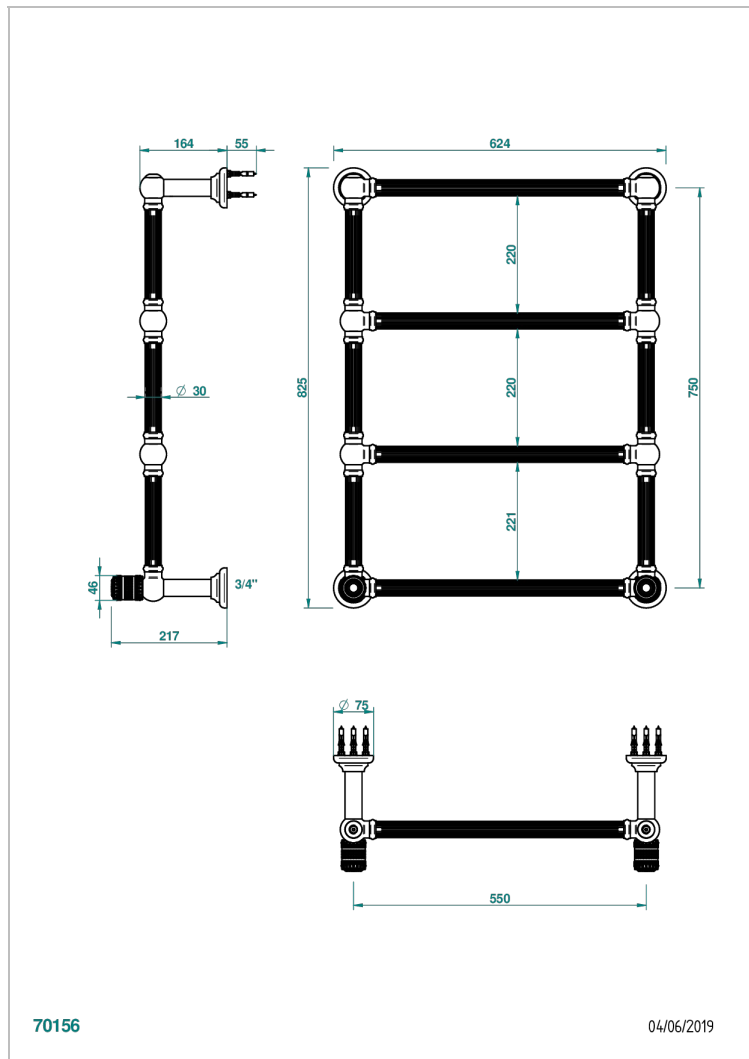

MONTE CARLO PORCELAINE OR BLANC

U8C-TWF4H2

THG[®]
PARIS

Sèche-serviettes Traditionnel cannelé, 4 barres, 625 mm x 825 mm, hydraulique, avec 2 croisillons de style

CARACTÉRISTIQUES

- Corps en laiton massif, sans soudure
- 2 Têtes à clapet 1/2"
- Raccords en F3/4"

SPÉCIFICATIONS TECHNIQUES

- Pression : 0,5 bars < P < 3 bars (recommandée)
- Pressure : 7.25 psi < P < 43.5 psi (advised)
- Température eau maximale conseillée : 60°C
- Maximum water temperature advised: 140°F
- Hauteur minimale au sol (maximum height from the ground) : 60 cm (24")
- Puissance / Power : 86W à Delta T 30