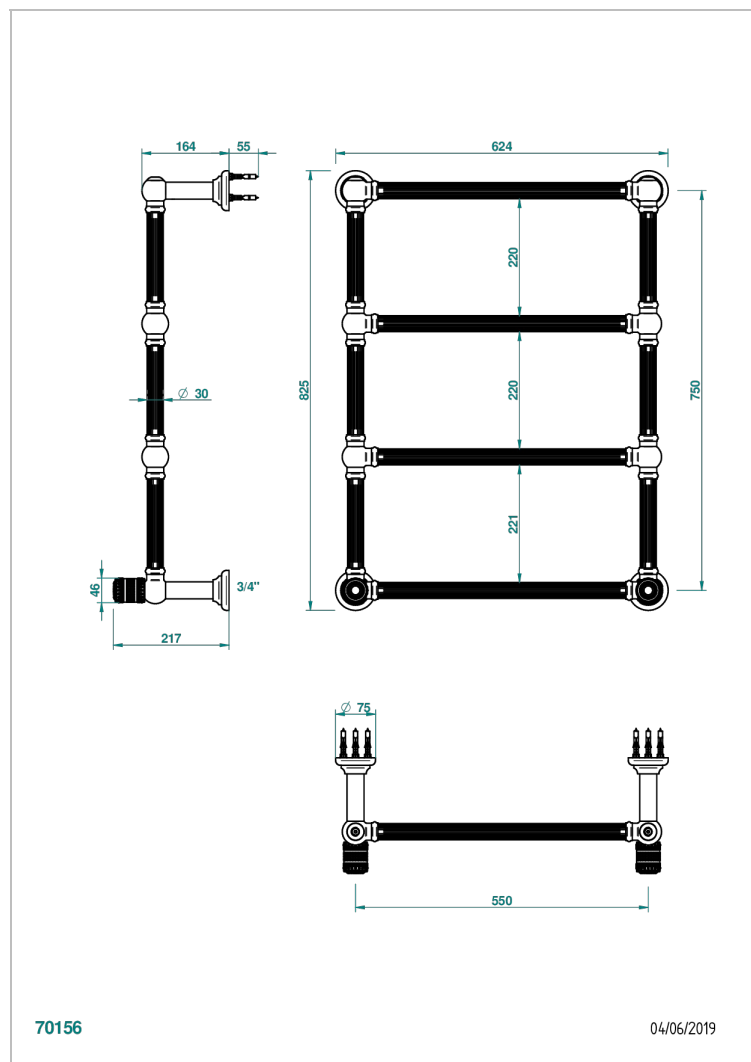

MONTE CARLO - WEISSES PORZELLAN, WEISSGOLD

U8C-TWF4H2

Traditionell, Handtuchwärmer, Warmwasser, kanneliertes Rohr, 2 kollektionsspezifische Bedienungsgriffe, 4 Stangen, 625 mm x 825 mm

EIGENSCHAFTEN

- Unterputzkörper aus massivem Messing, ohne Lötstelle
- 2 x Innenoberteile mit Gummidichtung 1/2"
- Anschlüsse 3/4" Innengewinde

TECHNISCHE DATEN

- Pression : 0,5 bars < P < 3 bars (recommandée)
- Pressure : 7.25 psi < P < 43.5 psi (advised)
- Température eau maximale conseillée : 60°C
- Maximum water temperature advised: 140°F
- Hauteur minimale au sol (maximum height from the ground) : 60 cm (24")
- Puissance / Power : 86W à Delta T 30