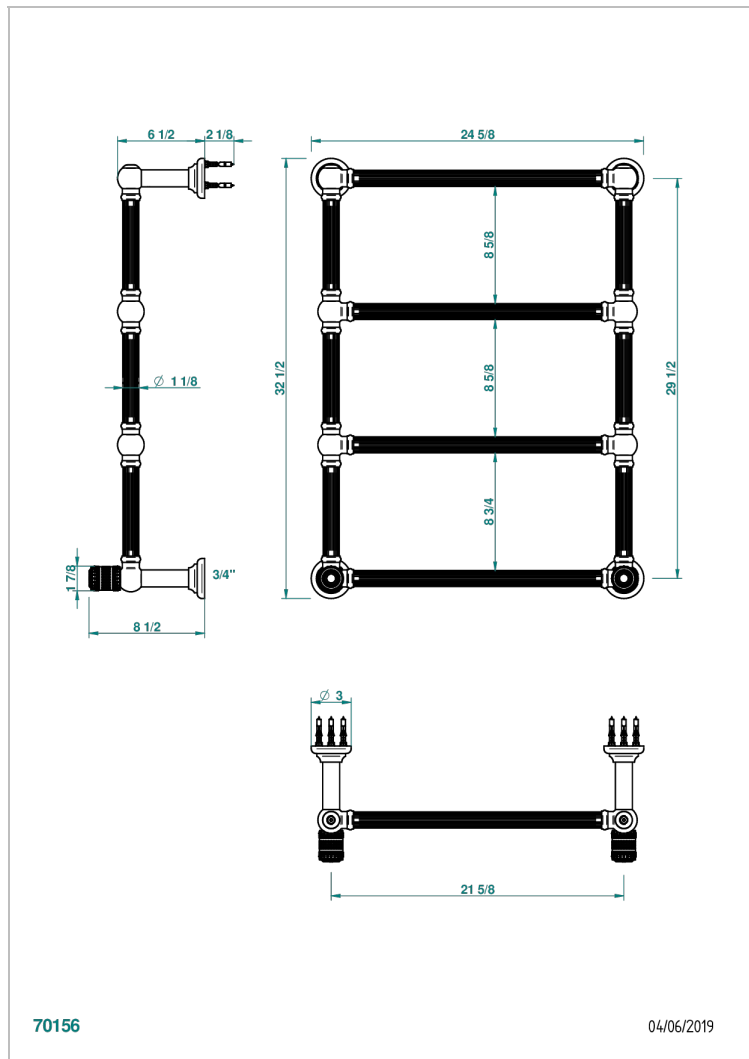

# MONTE CARLO PORCELAINE OR BLANC

U8C-TWF4H2

THG<sup>®</sup>  
PARIS

Sèche-serviettes Traditionnel cannelé, 4 barres, 625 mm x 825 mm, hydraulique, avec 2 croisillons de style

## CARACTÉRISTIQUES

- Corps en laiton massif, sans soudure
- 2 Têtes à clapet 1/2"
- Raccords en F3/4"

## SPÉCIFICATIONS TECHNIQUES

- Pression : 0,5 bars < P < 3 bars (recommandée)
- Pressure : 7.25 psi < P < 43.5 psi (advised)
- Température eau maximale conseillée : 60°C
- Maximum water temperature advised: 140°F
- Hauteur minimale au sol (maximum height from the ground) : 60 cm (24")
- Puissance / Power : 86W à Delta T 30