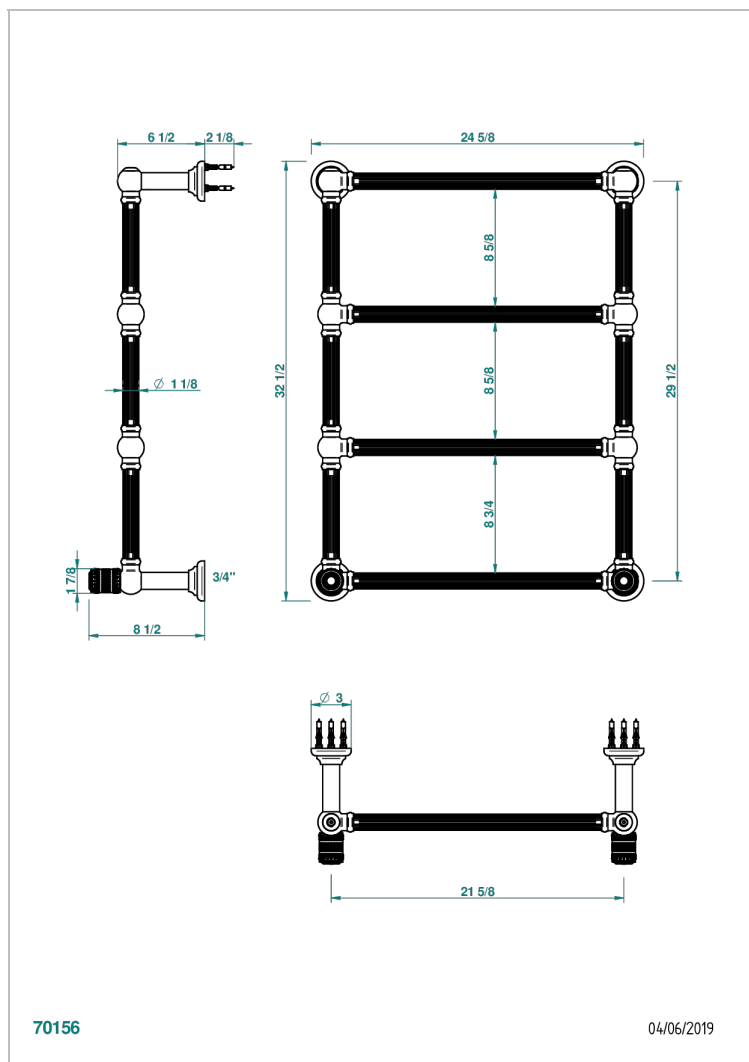

MONTE CARLO - WEISSES PORZELLAN, WEISSGOLD

U8C-TWF4H2

Traditionell, Handtuchwärmer, Warmwasser, kanneliertes Rohr, 2 kollektionsspezifische Bedienungsgriffe, 4 Stangen, 625 mm x 825 mm

EIGENSCHAFTEN

- Unterputzkörper aus massivem Messing, ohne Lötstelle
- 2 x Innenoberteile mit Gummidichtung 1/2"
- Anschlüsse 3/4" Innengewinde

TECHNISCHE DATEN

- Pression : 0,5 bars < P < 3 bars (recommandée)
- Pressure : 7.25 psi < P < 43.5 psi (advised)
- Température eau maximale conseillée : 60°C
- Maximum water temperature advised: 140°F
- Hauteur minimale au sol (maximum height from the ground) : 60 cm (24")
- Puissance / Power : 86W à Delta T 30