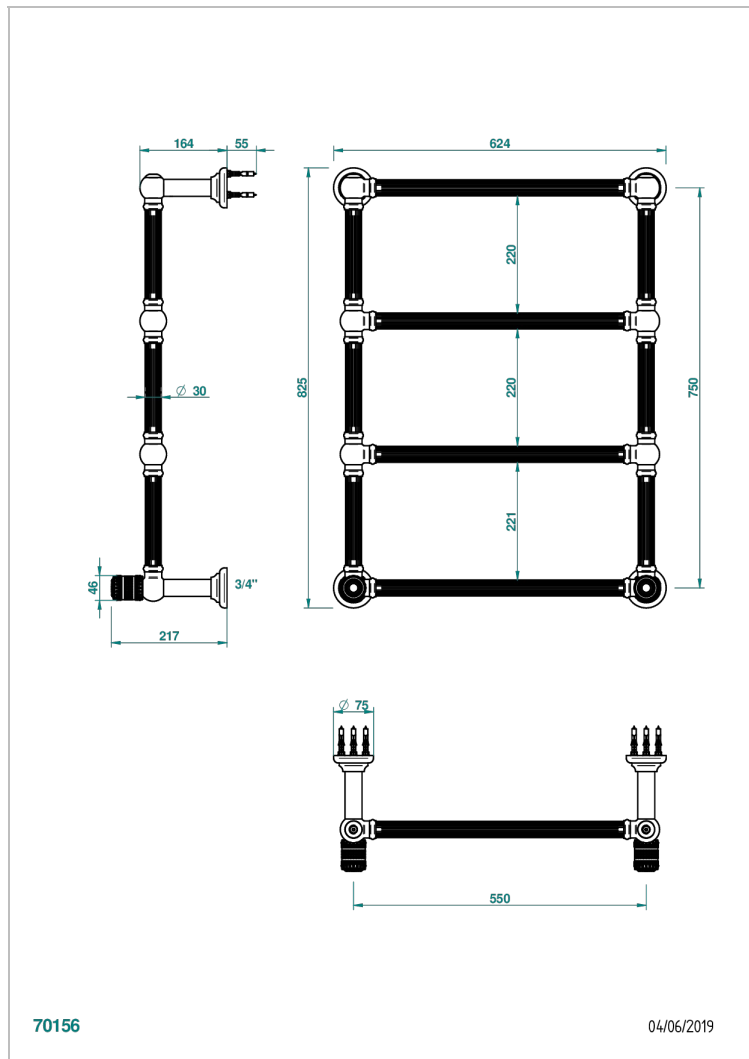

# MONTE CARLO PORCELAINE OR BLANC

U8C-TWF4H2

THG<sup>®</sup>  
PARIS

Sèche-serviettes Traditionnel cannelé, 4 barres, 625 mm x 825 mm, hydraulique, avec 2 croisillons de style

## CARACTÉRISTIQUES

- Corps en laiton massif, sans soudure
- 2 Têtes à clapet 1/2"
- Raccords en F3/4"

## SPÉCIFICATIONS TECHNIQUES

- Pression : 0,5 bars < P < 3 bars (recommandée)
- Pressure : 7.25 psi < P < 43.5 psi (advised)
- Température eau maximale conseillée : 60°C
- Maximum water temperature advised: 140°F
- Hauteur minimale au sol (maximum height from the ground) : 60 cm (24")
- Puissance / Power : 86W à Delta T 30